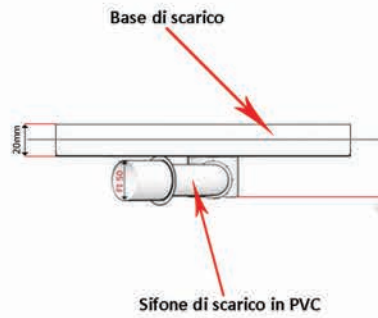

# PILETTA DOCCIA CON INSERTO PIASTRELLABILE - in acciaio inox

(sifone di scarico in PVC McAlpine fi50)

CLASSE SILVER

CANALETTE DOCCIA

## SET COMPRENDE:

- Inserto in acciaio inox
- Base di scarico in acciaio inox
- Sifone in PVC McAlpine antiodore facilmente estraibile, cestino raccogli capelli incluso
- Flangia per un miglior isolamento
- Istruzioni di montaggio

## CARATTERISTICHE DI BASE

- Larghezza piletta senza flangia 100 /150/ 200mm
- Larghezza flangia intorno alla piletta 15mm
- Altezza alla flangia 85mm
- Larghezza inserto 80/130/180mm
- Raccordo di scarico fi50
- Capacità di scarico 50l/min
- 5 anni di garanzia
- Fabbricata interamente in acciaio inox
- Rispetta le normative di qualità, igiene e pulizie dall'Unione Europea