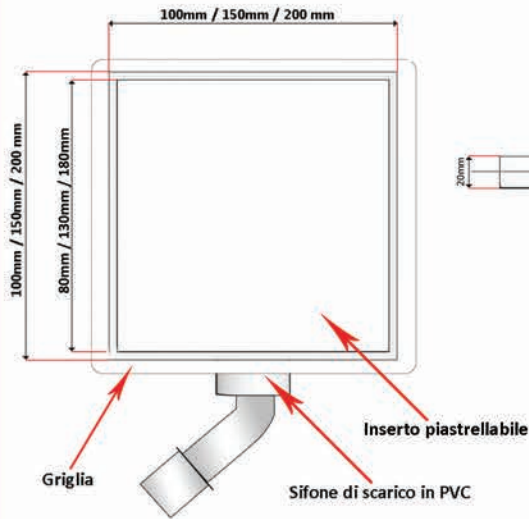

# PILETTA DOCCIA CON INSERTO PIASTRELLABILE - in acciaio inox

(sifone di scarico in PVC McAlpine fi50)

CLASSE SILVER

CANALETTE DOCCIA

## SET COMPRENDE:

- Inserto in acciaio inox
- Base di scarico in acciaio inox
- Sifone in PVC McAlpine antiodore facilmente estraibile, cestino raccogli capelli incluso
- Flangia per un miglior isolamento
- Istruzioni di montaggio

## CARATTERISTICHE DI BASE

- Larghezza piletta senza flangia 100 /150/ 200mm
- Larghezza flangia intorno alla piletta 15mm
- Altezza alla flangia 85mm
- Larghezza inserto 80/130/180mm
- Raccordo di scarico fi50
- Capacità di scarico 50l/min
- 5 anni di garanzia
- Fabbricata interamente in acciaio inox
- Rispetta le normative di qualità, igiene e pulizie dall'Unione Europea