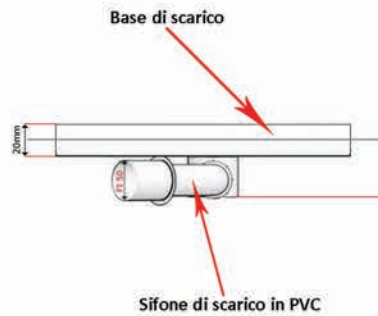

PILETTA DOCCIA CON GRIGLIA - in acciaio inox

(sifone di scarico in PVC McAlpine fi50)

CLASSE SILVER

CANALETTE DOCCIA

SET COMPRENDE:

- Griglia in acciaio inox (8 modelli)
- Base di scarico in acciaio inox
- Sifone in PVC McAlpine antiodore facilmente estraibile, cestino raccogli capelli incluso
- Flangia per un miglior isolamento
- Istruzioni di montaggio

OPZIONI AGGIUNTIVE:

- Telo isolante

CARATTERISTICHE DI BASE

- Larghezza piletta senza flangia 100 /150/ 200mm
- Larghezza flangia intorno alla piletta 15mm
- Altezza alla flangia 85mm
- Larghezza griglia 90/140/190mm
- Raccordo di scarico fi50
- Capacità di scarico 40l/min
- 5 anni di garanzia
- Fabbricata interamente in acciaio inox
- Rispetta le normative di qualità, igiene e pulizie dall'Unione Europea