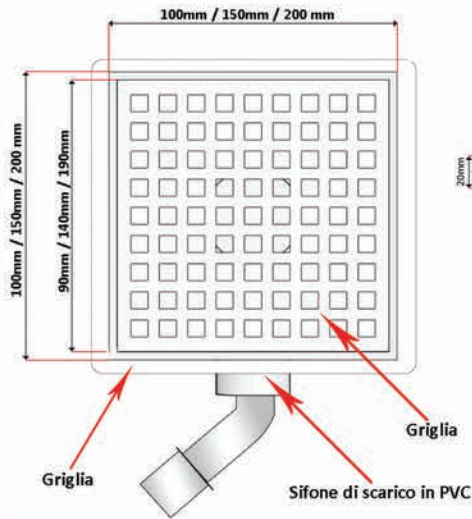

PILETTA DOCCIA CON GRIGLIA - in acciaio inox

(sifone di scarico in PVC McAlpine fi50)

CLASSE SILVER

CANALETTE DOCCIA

SET COMPRENDE:

- Griglia in acciaio inox (8 modelli)
- Base di scarico in acciaio inox
- Sifone in PVC McAlpine antiodore facilmente estraibile, cestino raccogli capelli incluso
- Flangia per un miglior isolamento
- Istruzioni di montaggio

OPZIONI AGGIUNTIVE:

- Telo isolante

CARATTERISTICHE DI BASE

- Larghezza piletta senza flangia 100 /150/ 200mm
- Larghezza flangia intorno alla piletta 15mm
- Altezza alla flangia 85mm
- Larghezza griglia 90/140/190mm
- Raccordo di scarico fi50
- Capacità di scarico 40l/min
- 5 anni di garanzia
- Fabbricata interamente in acciaio inox
- Rispetta le normative di qualità, igiene e pulizie dall'Unione Europea

MODELLI DI GRIGLIE

Wave

Ceramic

Round

Square

Clone

Caro

Strip