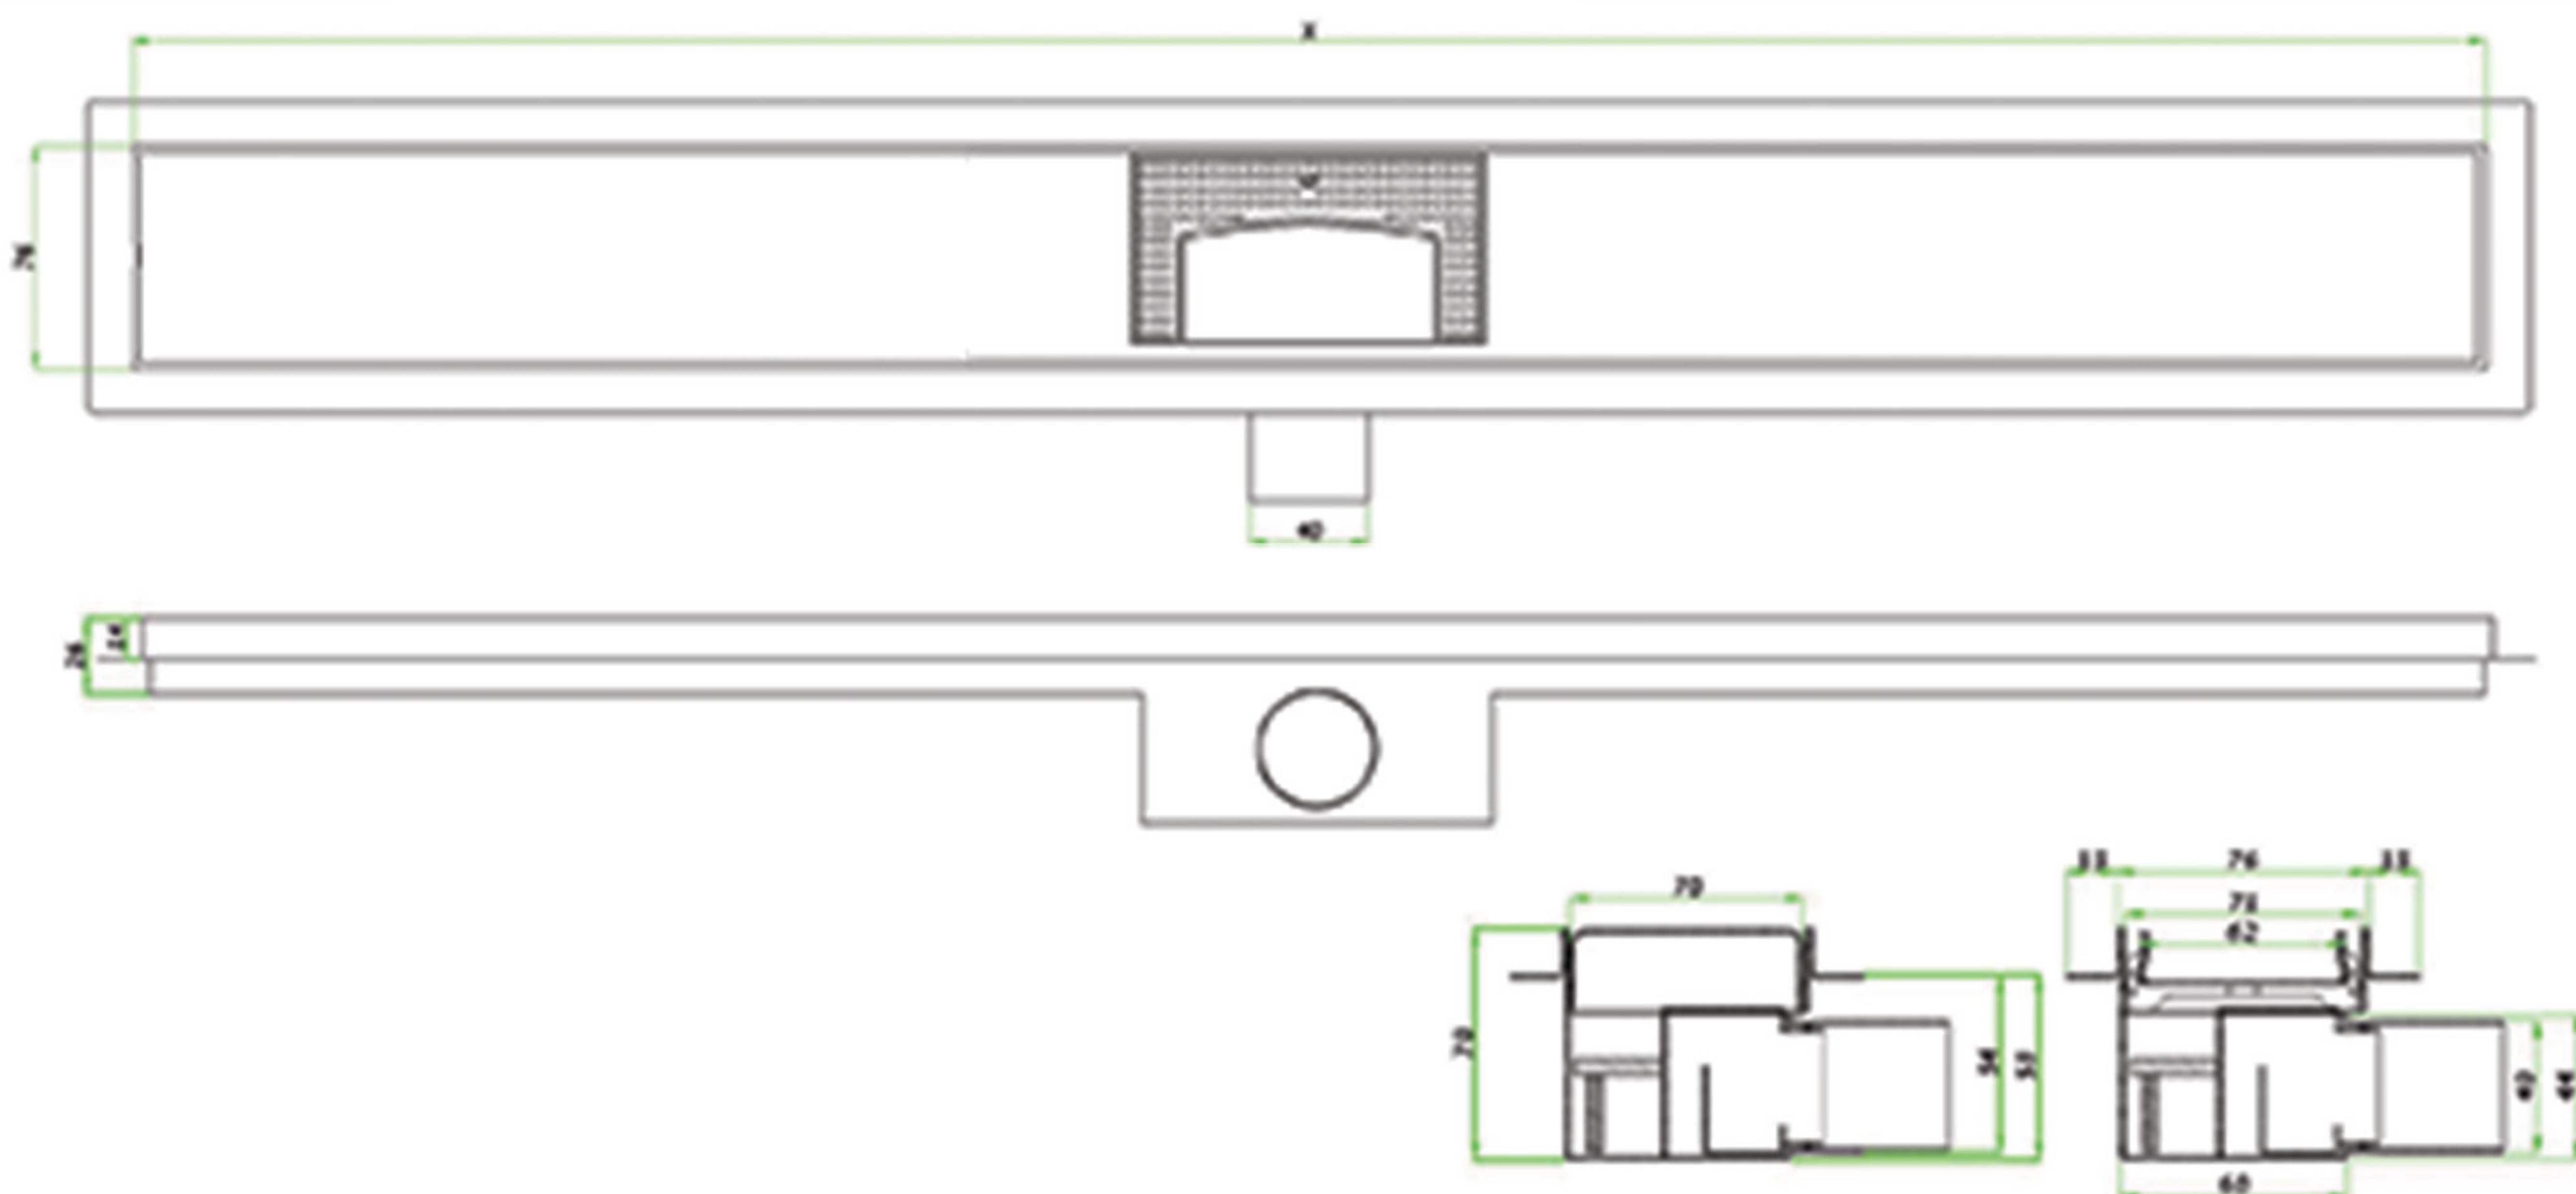

CANALINA DOCCIA CON GRIGLIA - interamente in acciaio inox

CLASSE KESMET

(sifone di scarico in acciaio inox fi40)

CANALETTE DOCCIA

SET COMPRENDE:

- Griglia in acciaio inox (9 modelli)
- Base di scarico in acciaio inox
- Sifone in acciaio inox antiodore, facile da pulire
- Flangia per un miglior isolamento
- Piedini di montaggio
- Istruzioni di montaggio

OPZIONI AGGIUNTIVE:

- Telo isolante

CARATTERISTICHE DI BASE:

- Larghezza con flangia 106mm
- Larghezza senza flangia 76mm
- Larghezza griglia 70mm
- Altezza alla flangia 58mm
- Raccordo di scarico fi40
- Capacità di scarico 35l/min
- 5 anni di garanzia
- Fabbricata interamente in acciaio inox
- Rispetta le normative di qualità, igiene e pulizie dall'Unione Europea