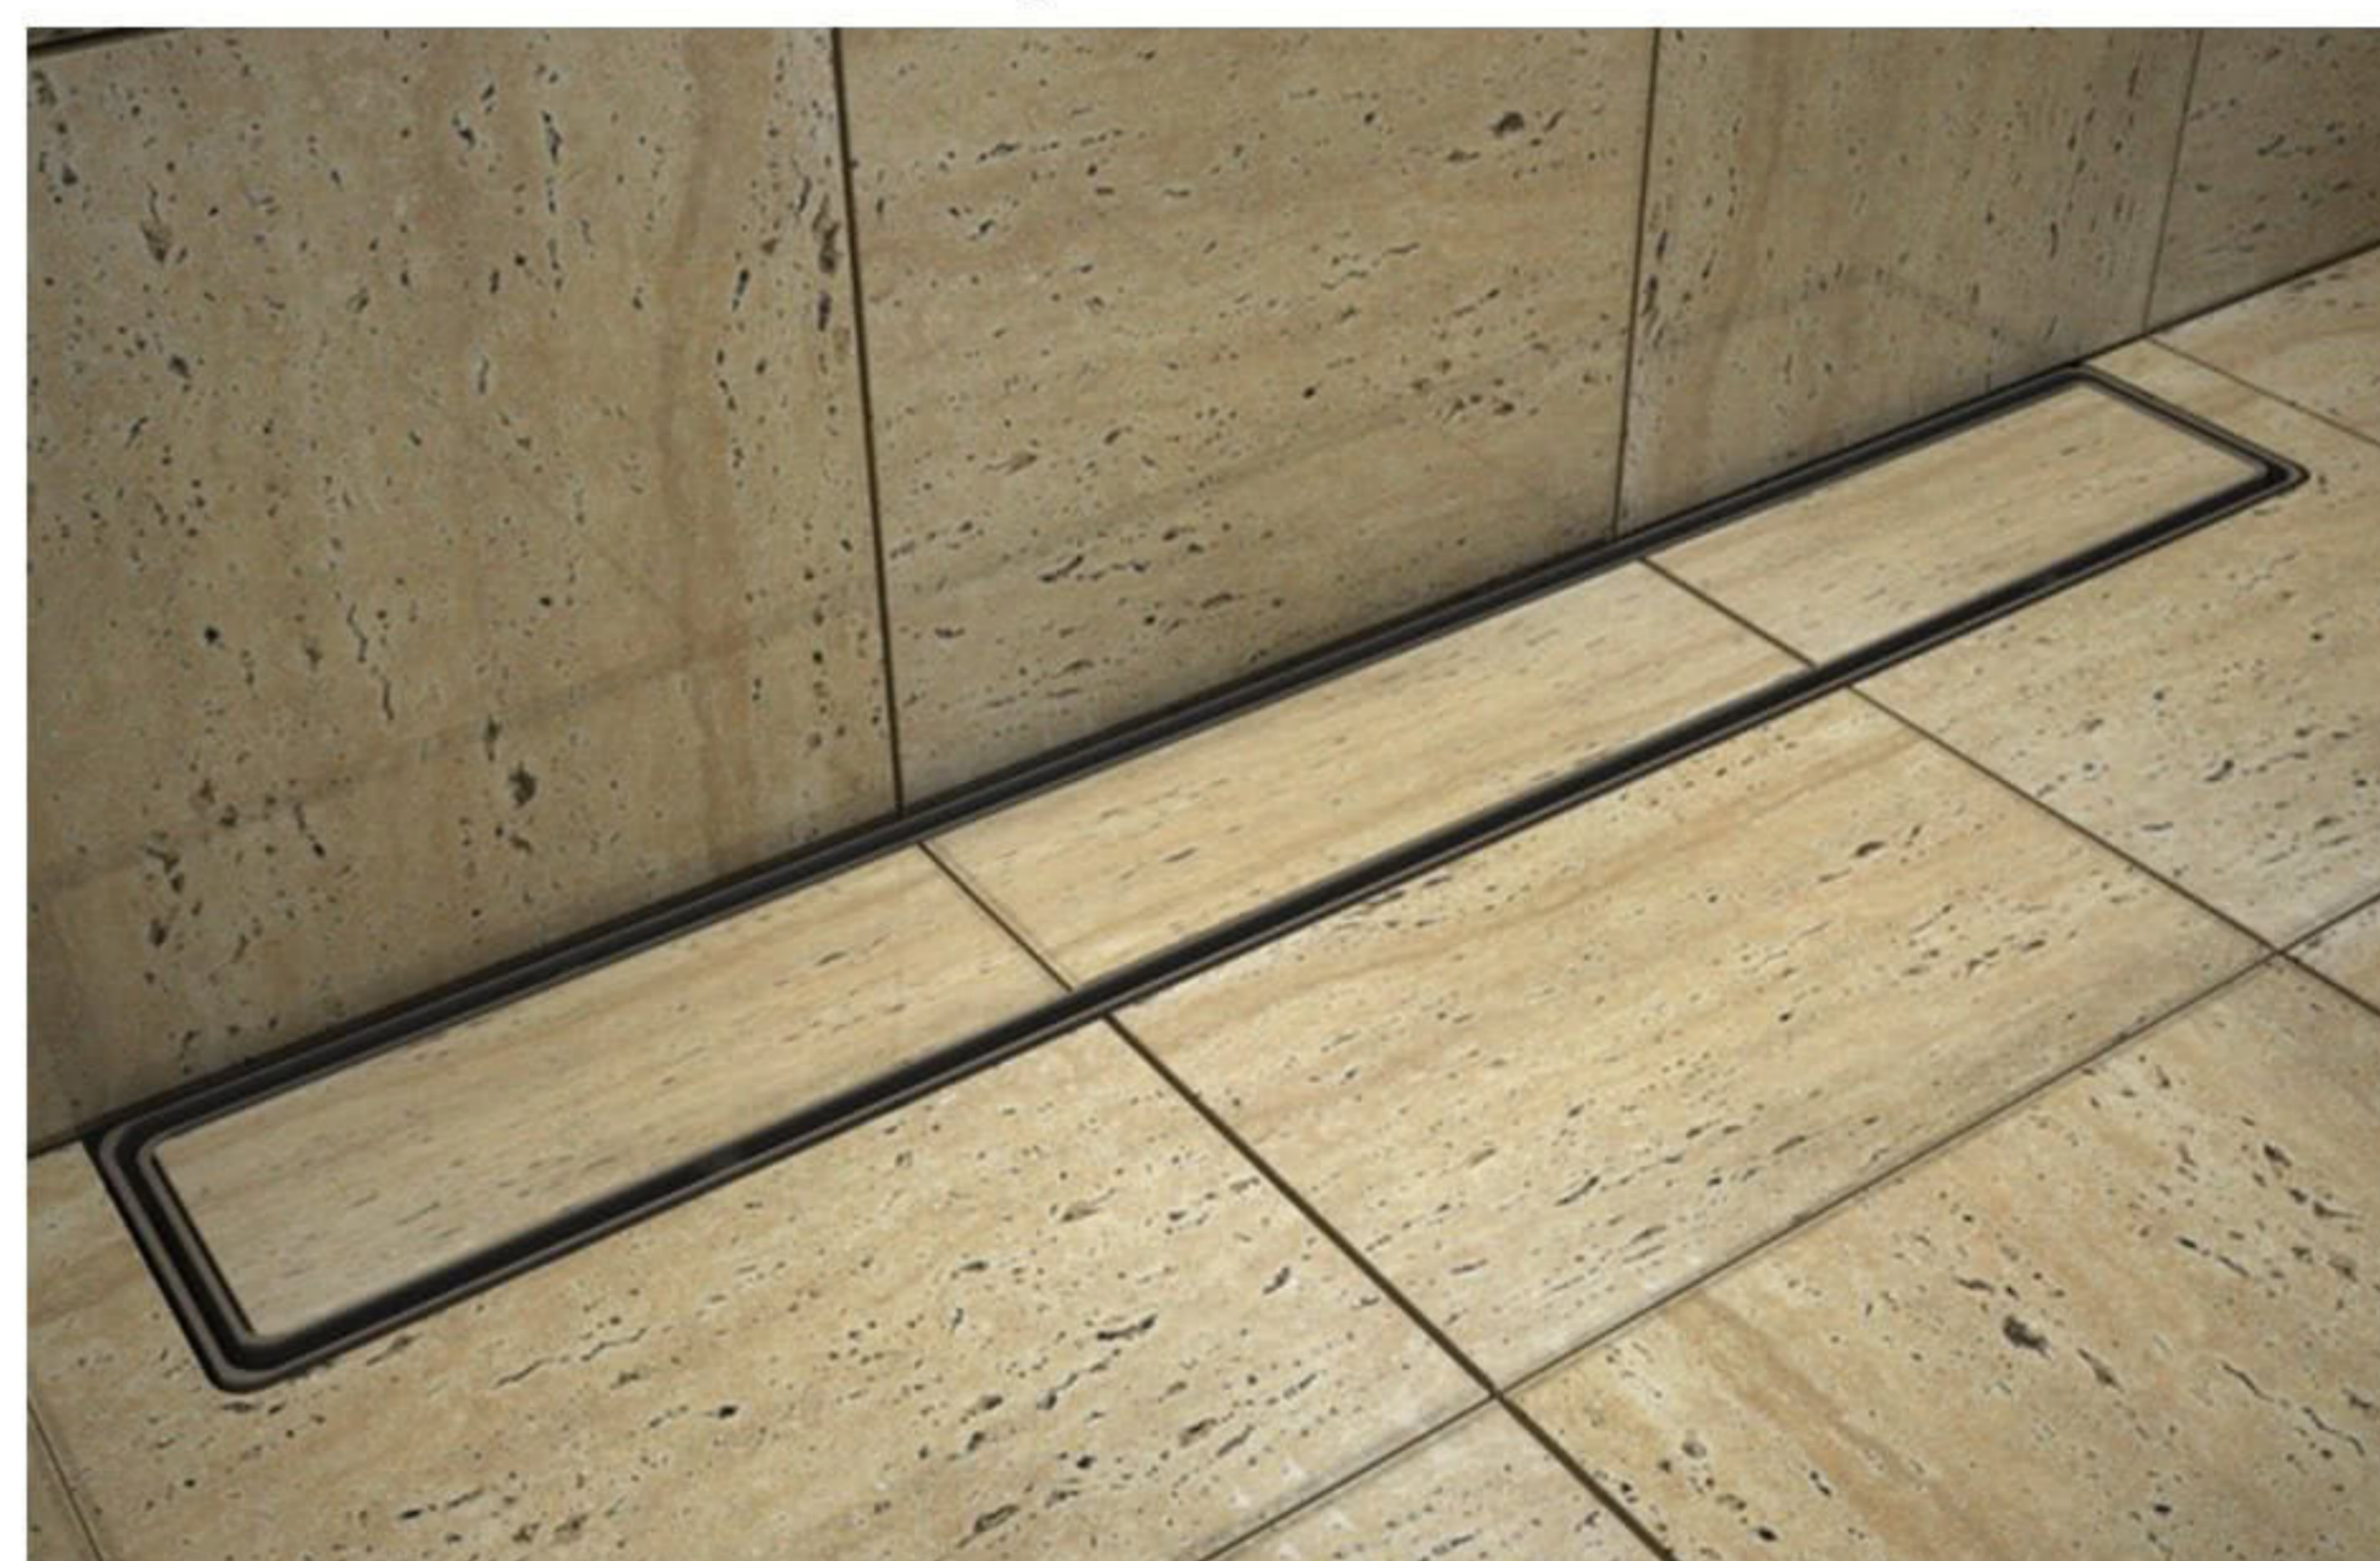

MODELLI DI GRIGLIE Inserto piastrellabile