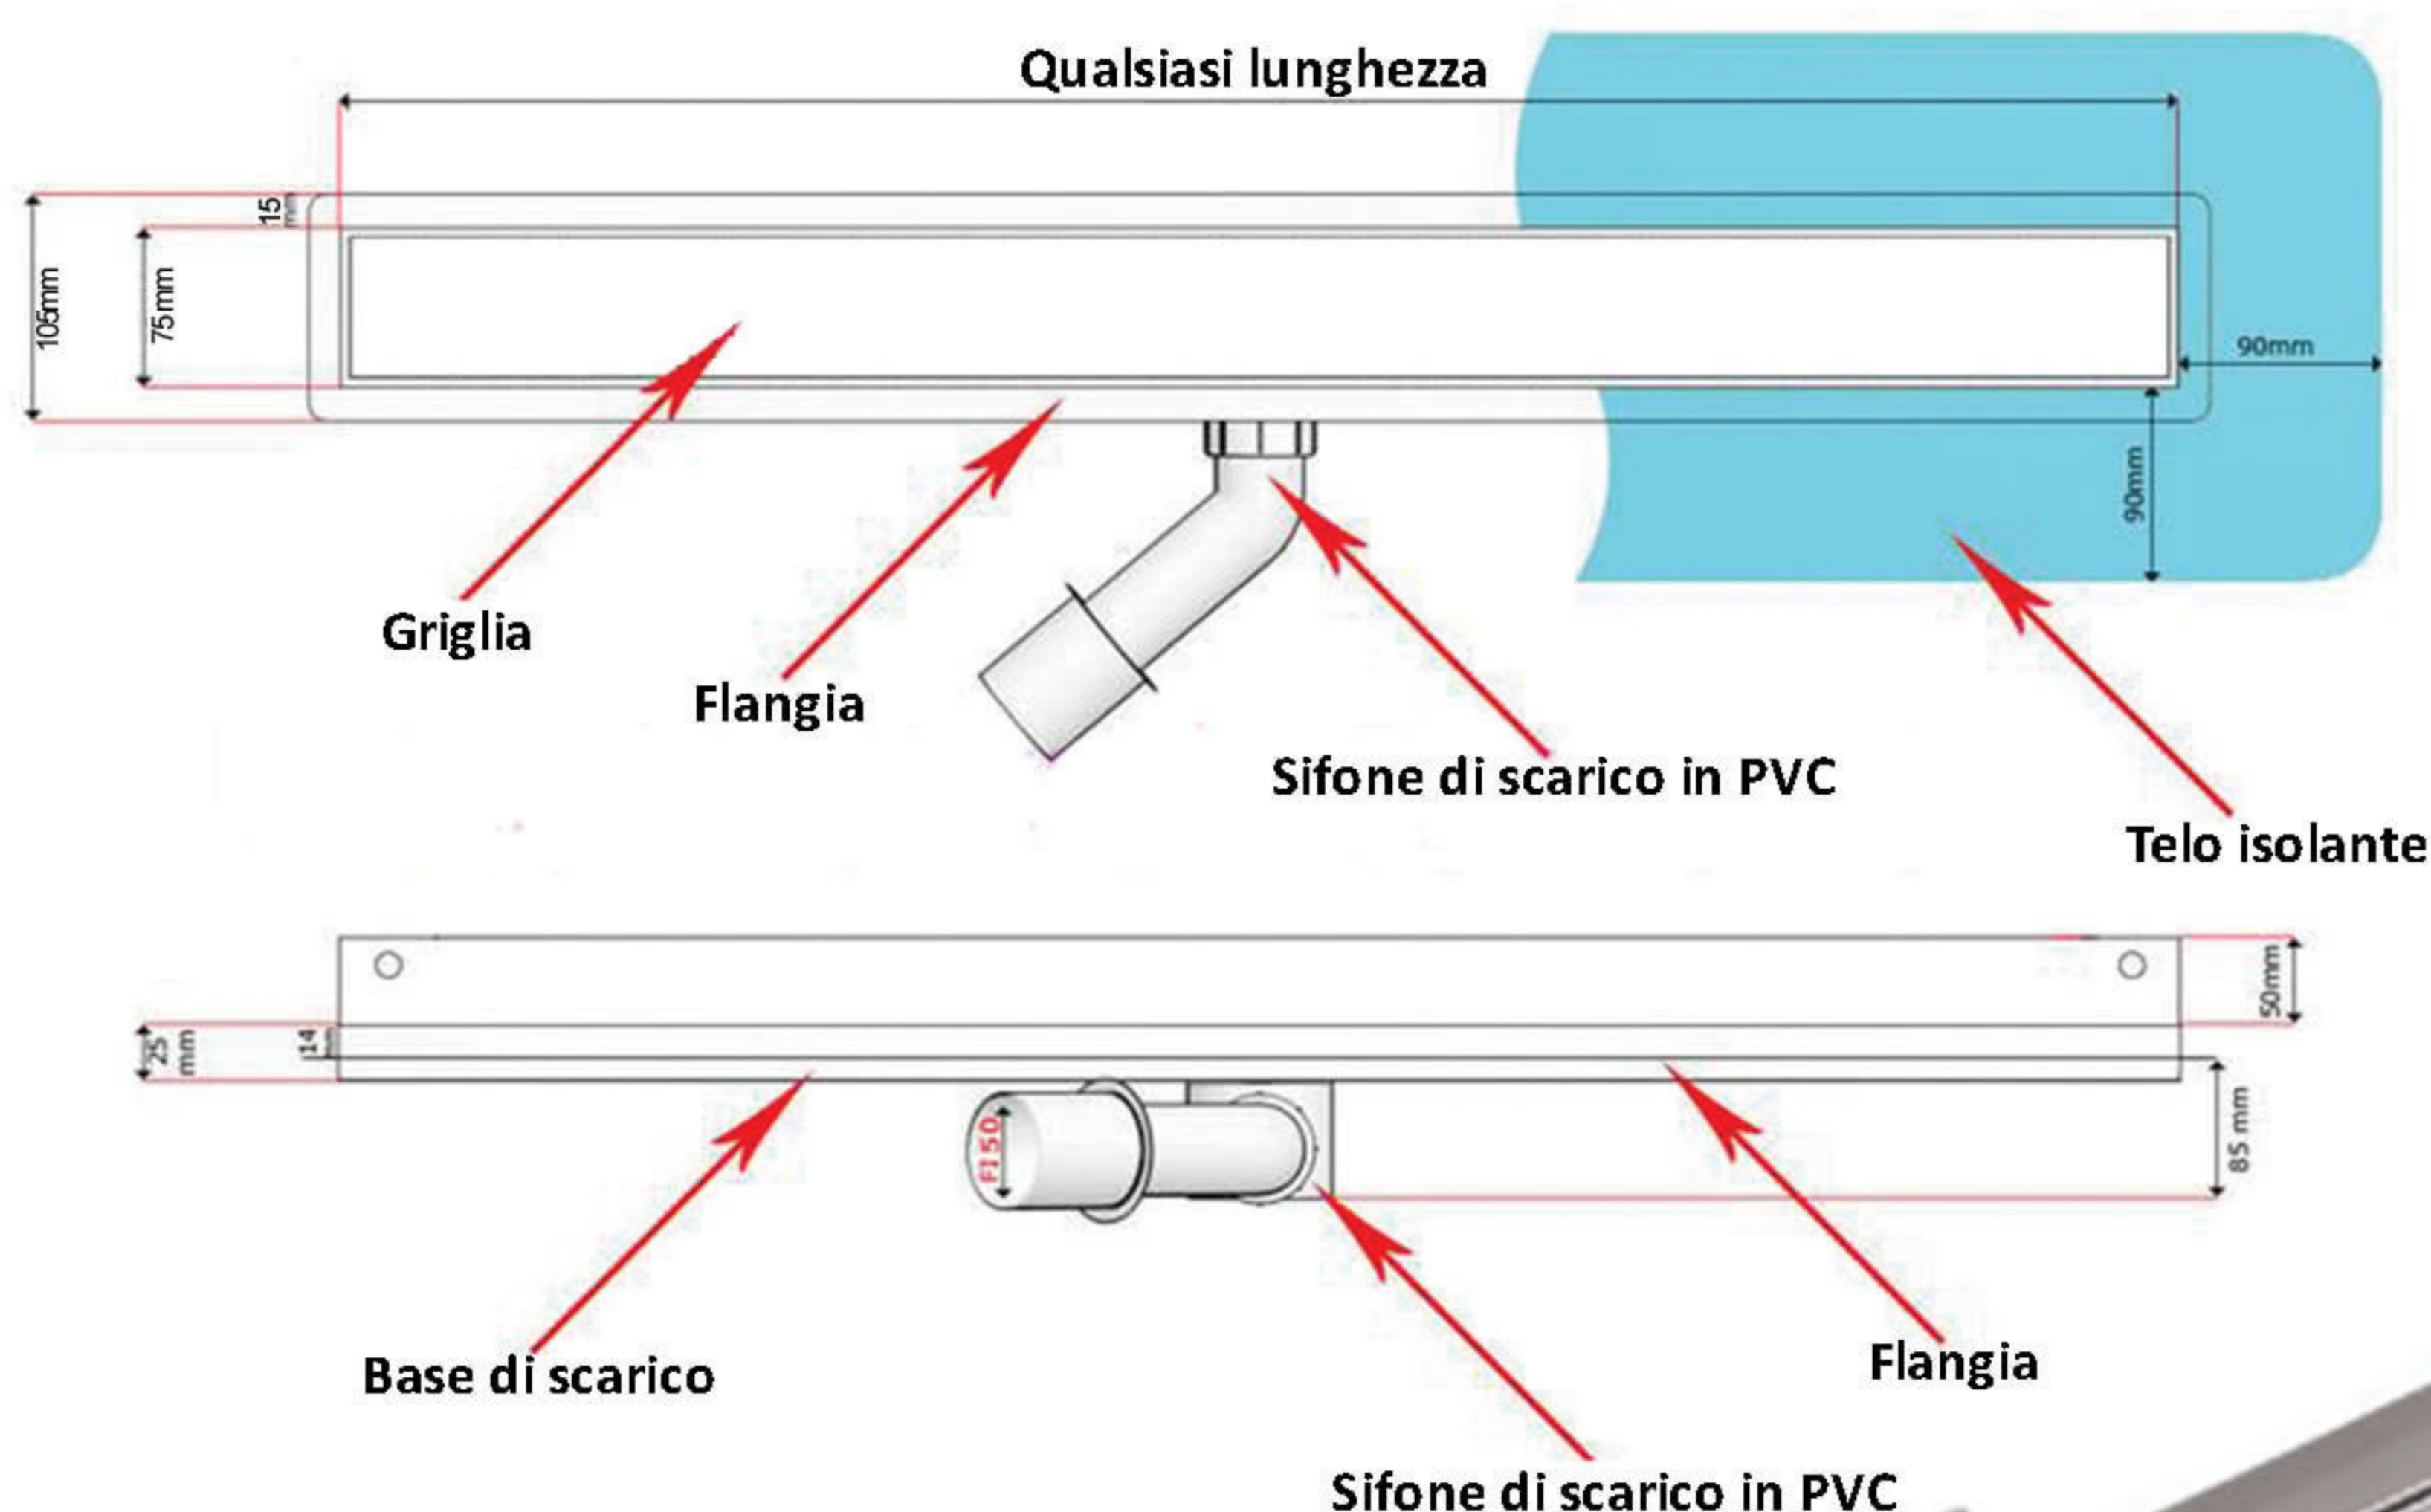

CANALINA DOCCIA CON INSERTO PIASTRELLABILE – in acciaio inox

CLASSE WALL SILVER

(sifone di scarico in PVC fi 50)

CANALETTE DOCCIA

SET COMPRENDE:

- Inserto piastrellabile in acciaio inox
- Base di scarico in acciaio inox
- Sifone in PVC McAlpine antiodore facilmente estraibile, cestino raccogli capelli incluso
- Flangia verticale per il montaggio a parete
- Piedini di montaggio
- Istruzioni di montaggio

OPZIONI AGGIUNTIVE:

- Telo isolante
- Possibilità di richiedere una lunghezza su misura
- Possibilità di spostare il sifone

CARATTERISTICHE DI BASE

- Larghezza con flangia 105mm
- Larghezza senza flangia 75mm
- Altezza alla flangia 85mm
- Larghezza inserto piastrellabile 56mm
- Raccordo di scarico fi50
- Capacità di scarico 40l/min
- 5 anni di garanzia
- Fabbricata in acciaio inox
- Rispetta le normative di qualità, igiene e pulizie dall'Unione Europea