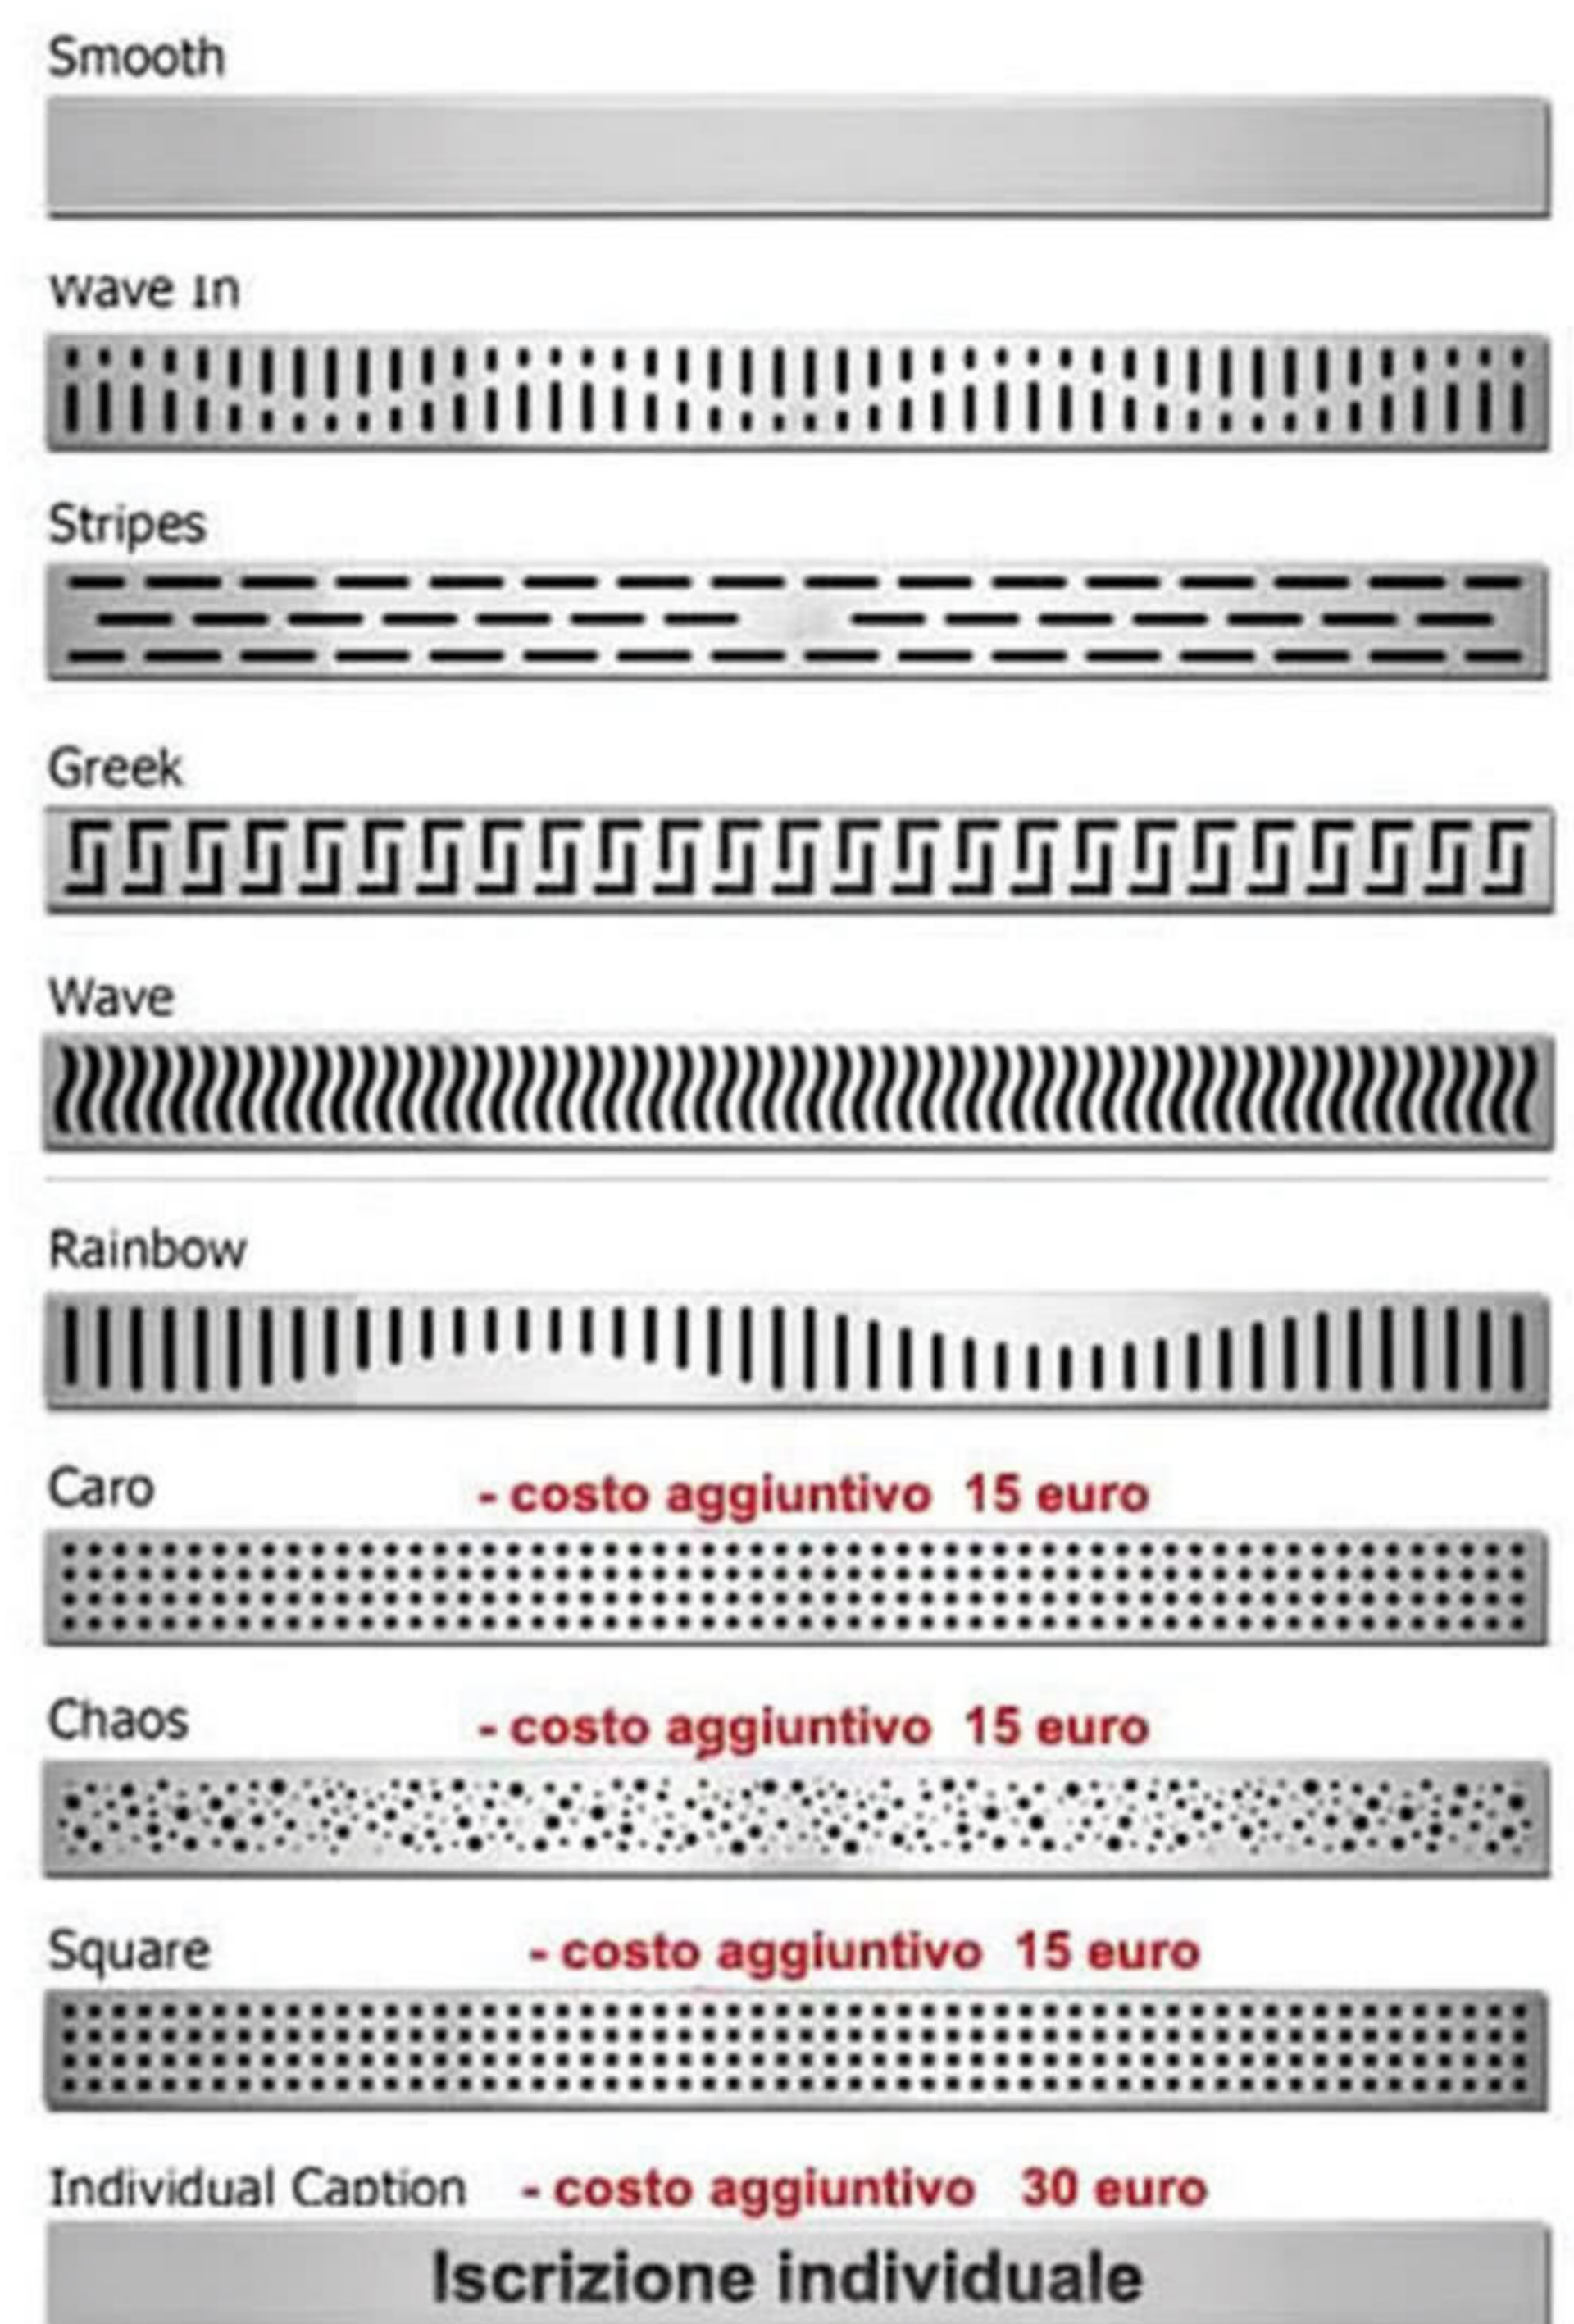

MODELLI DI GRIGLIE