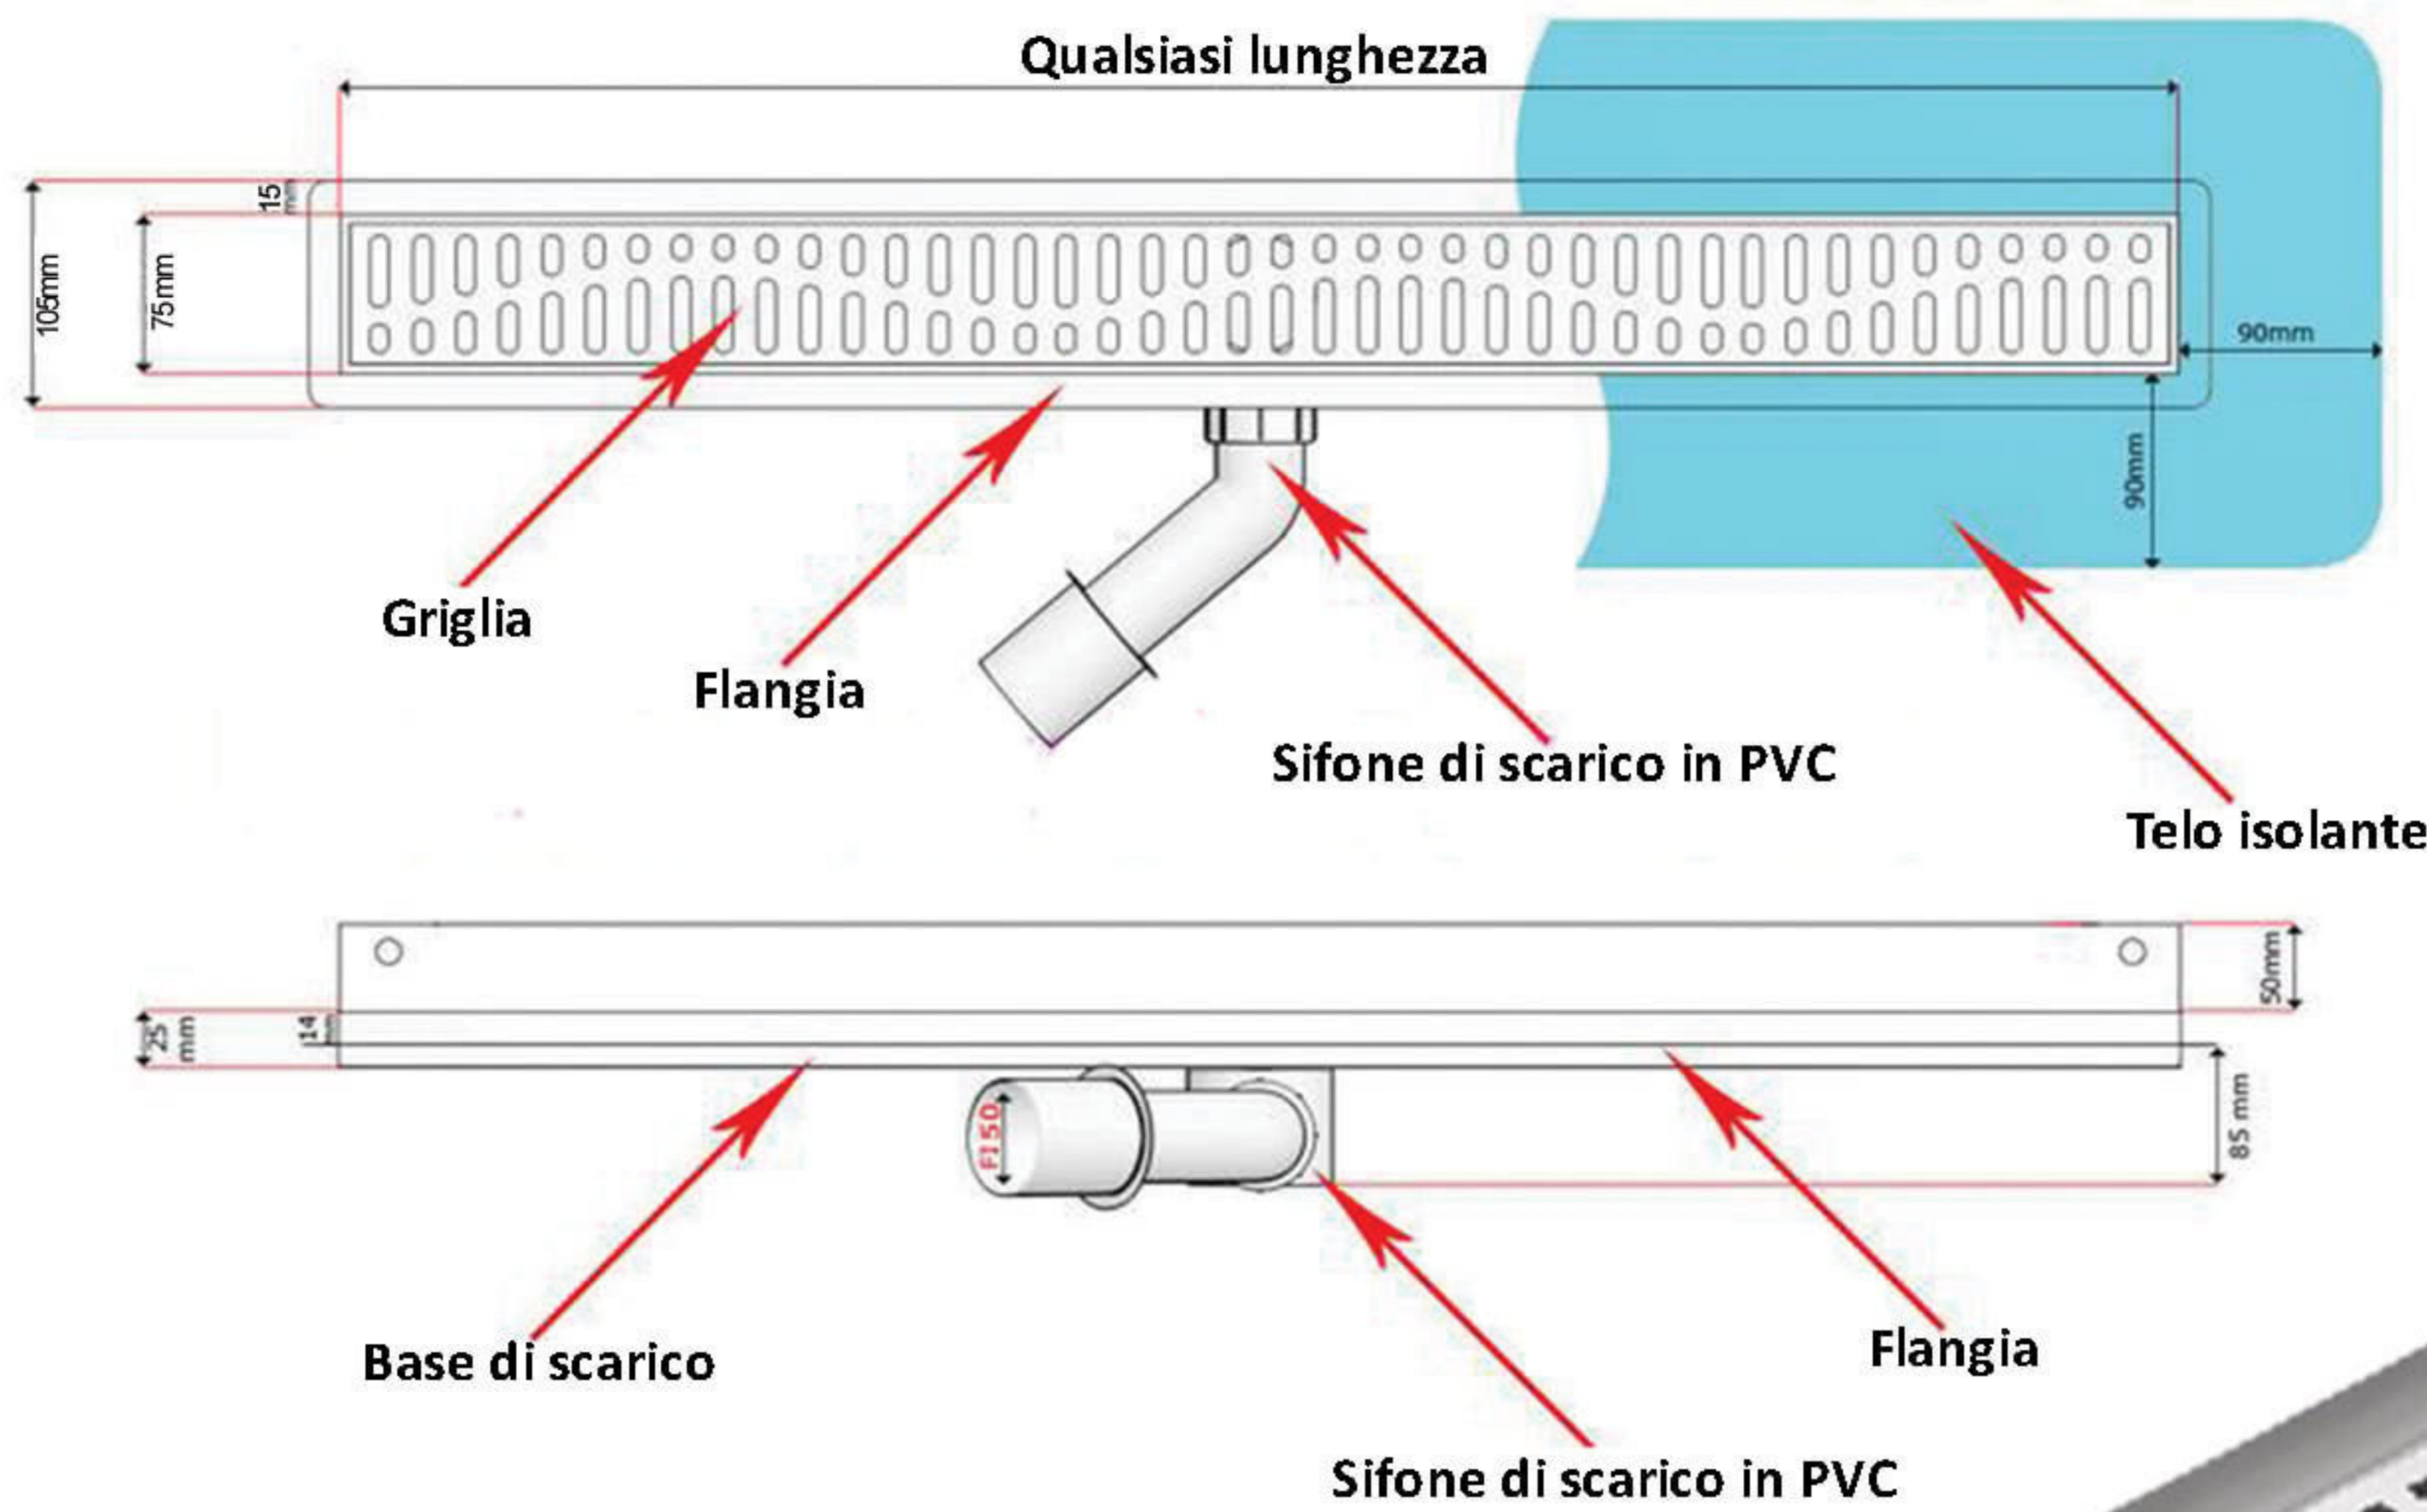

CANALINA DOCCIA CON GRIGLIA – in acciaio inox

(sifone di scarico in PVC fi 50)

CLASSE WALL SILVER

CANALETTE DOCCIA

SET COMPRENDE:

- Griglia in acciaio inox (9 modelli)
- Base di scarico in acciaio inox
- Sifone in PVC McAlpine antiodore facilmente estraibile, cestino raccogli capelli incluso
- Flangia verticale per il montaggio a parete
- Piedini di montaggio
- Istruzioni di montaggio

OPZIONI AGGIUNTIVE:

- Telo isolante
- Possibilità di richiedere una lunghezza su misura
- Possibilità di spostare il sifone

CARATTERISTICHE DI BASE

- Larghezza con flangia 105mm
- Larghezza senza flangia 75mm
- Altezza alla flangia 85mm
- Larghezza griglia 70mm
- Raccordo di scarico fi50
- Capacità di scarico 40l/min
- 5 anni di garanzia
- Fabbricata in acciaio inox
- Rispetta le normative di qualità, igiene e pulizie dall'Unione Europea