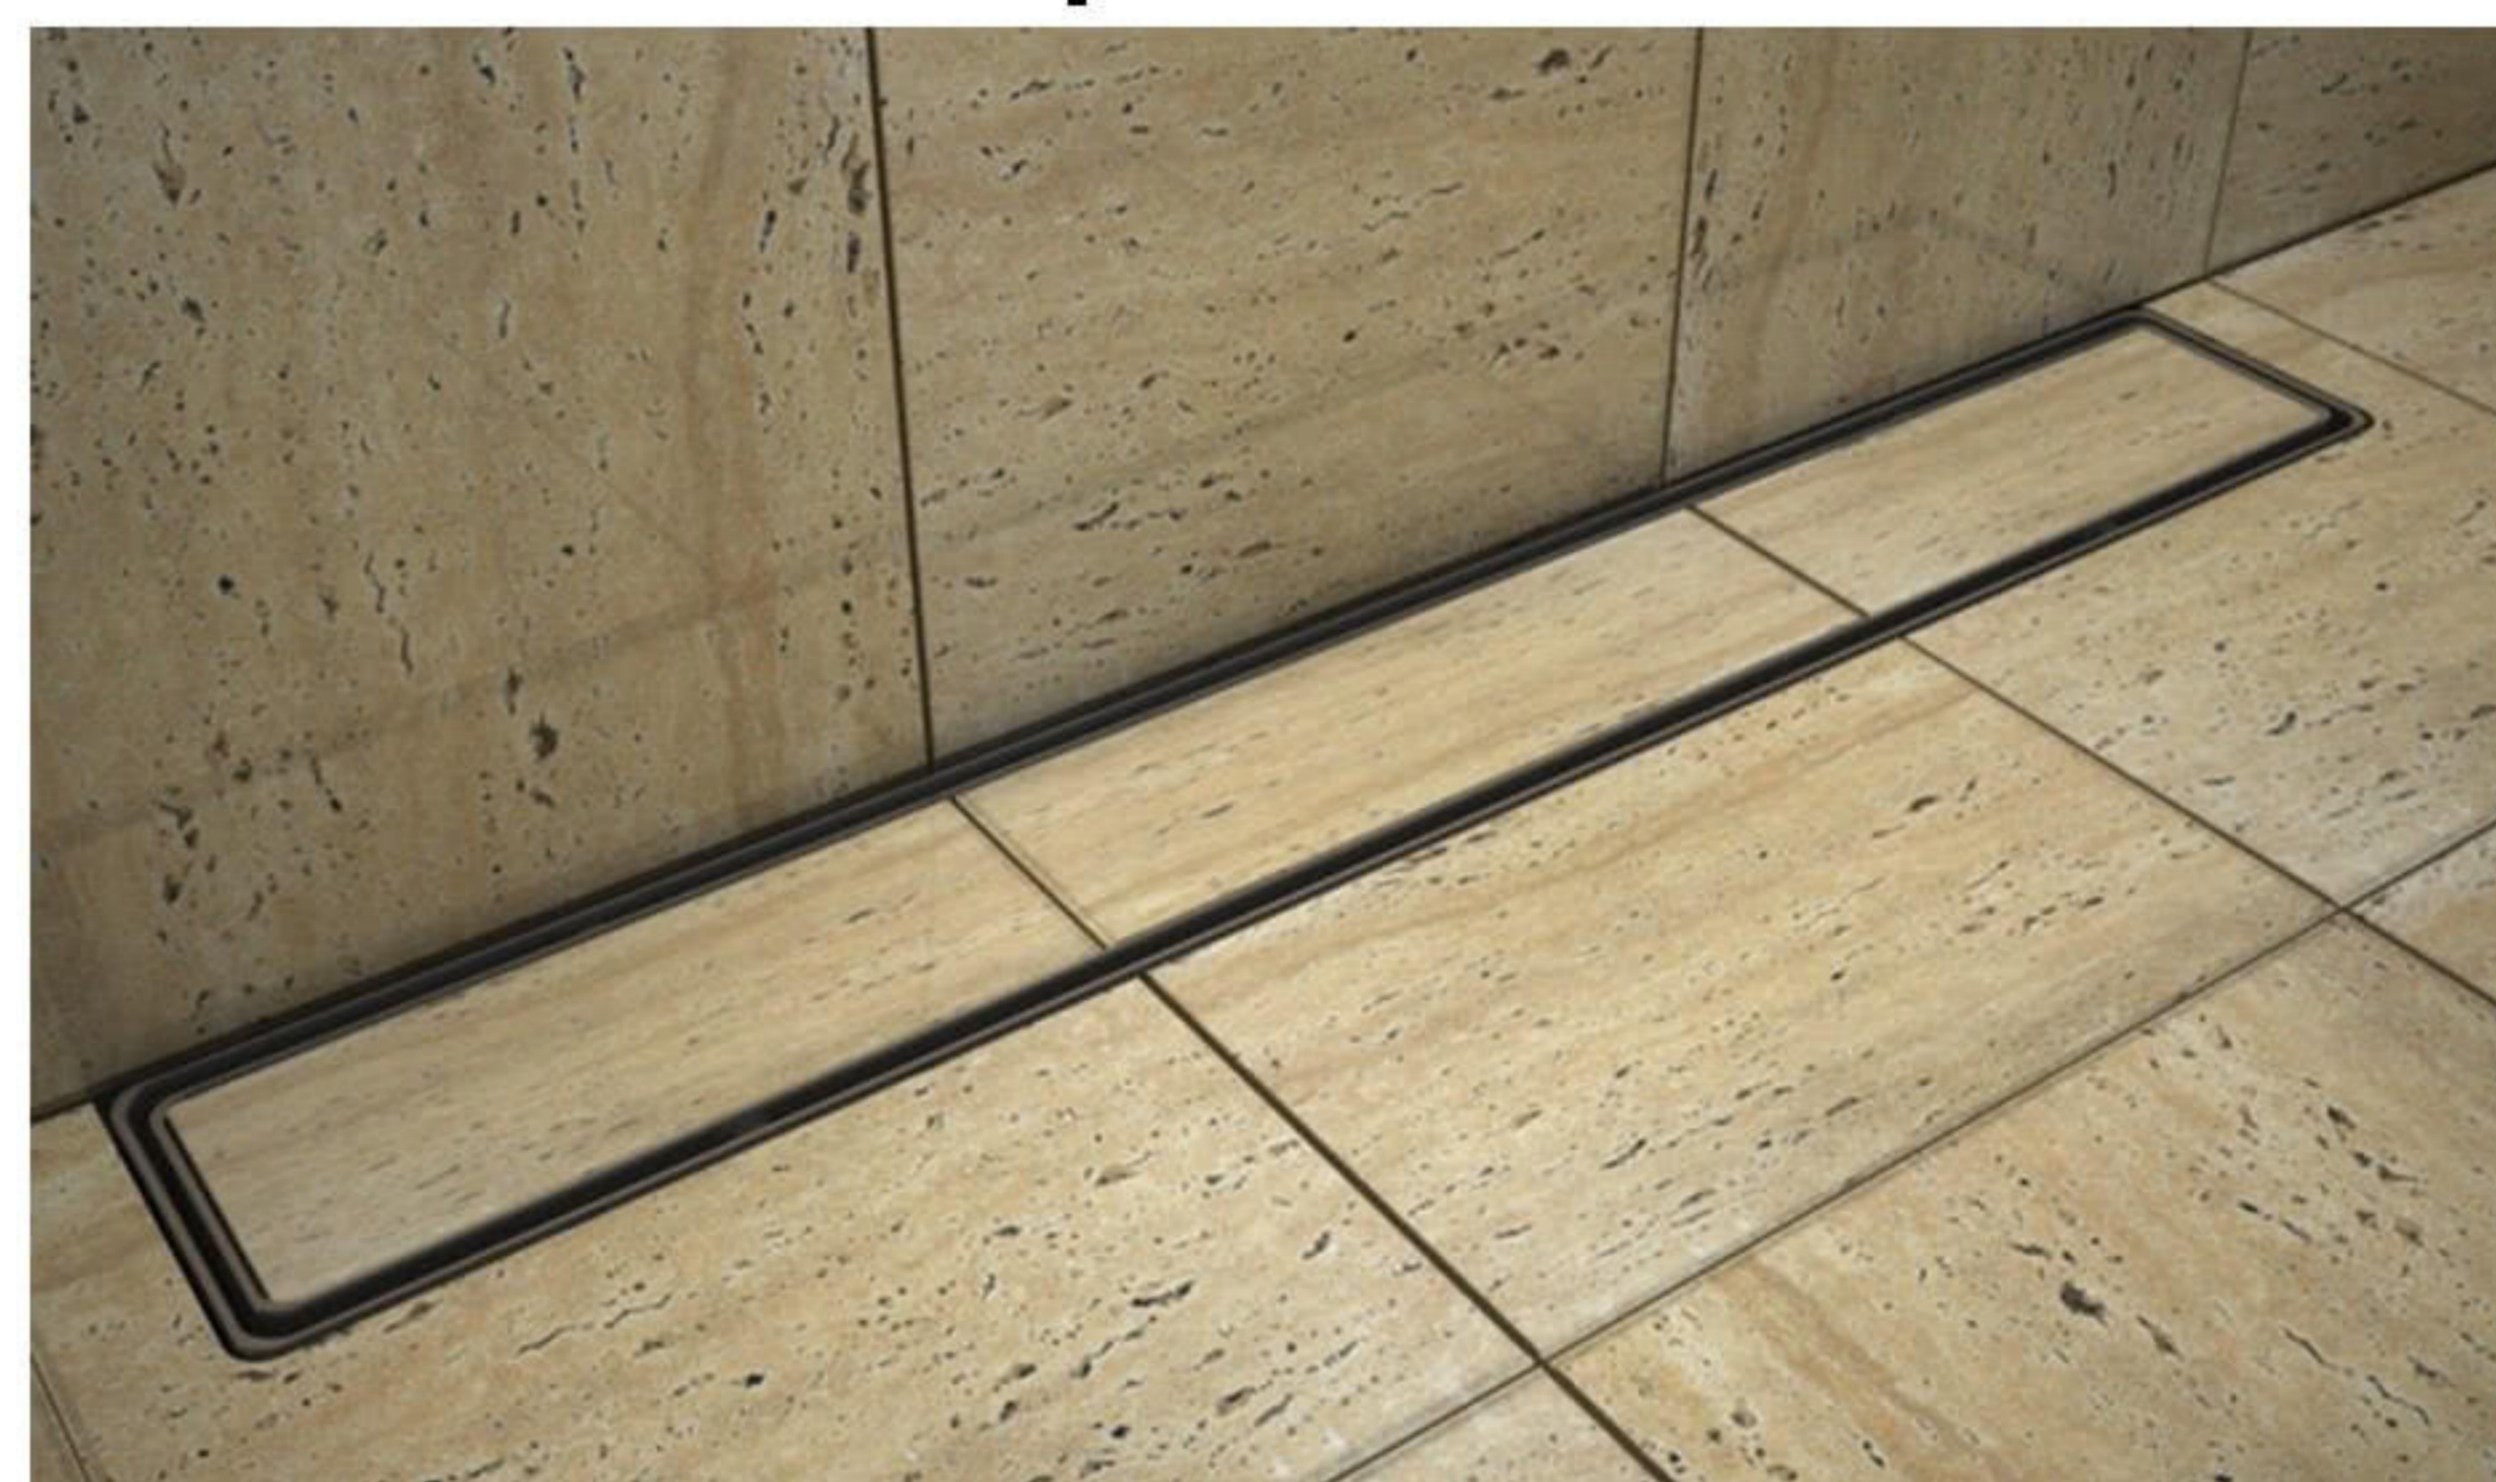

MODELLI DI GRIGLIE

Insetto piastrellabile