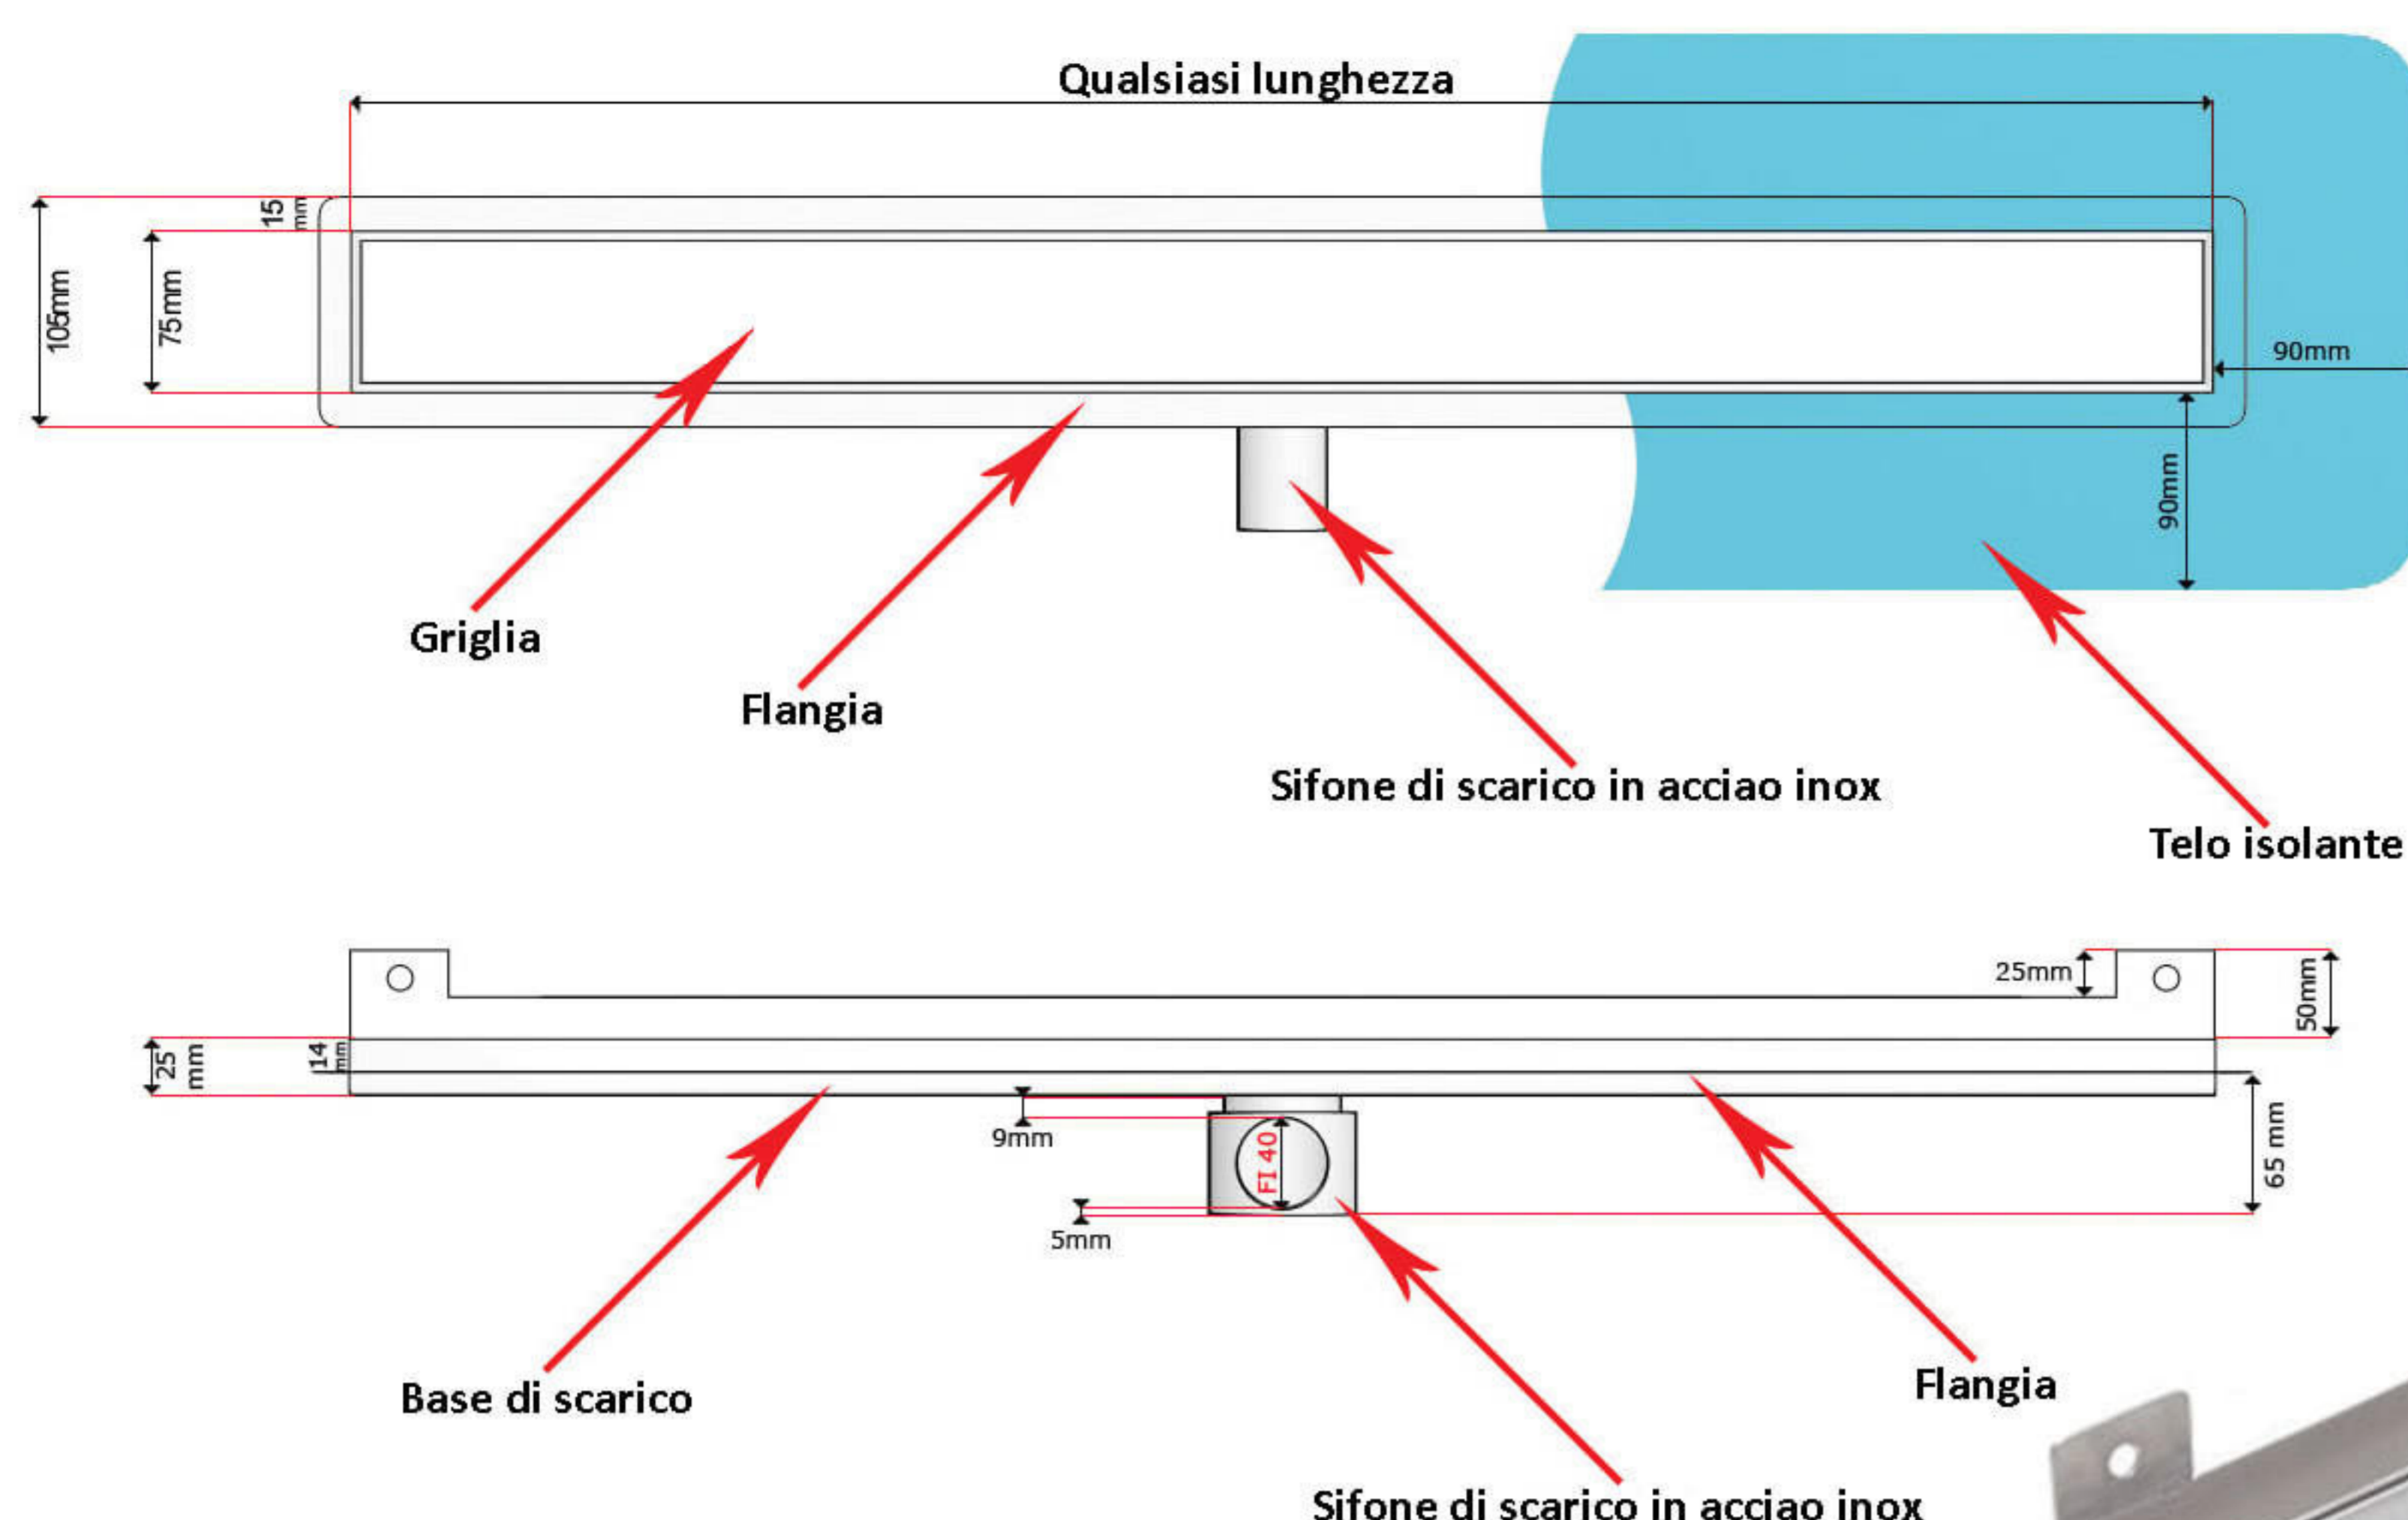

CANALINA DOCCIA CON INSERTO PIASTRELLABILE – interamente in acciaio inox

CLASSE WALL PREMIUM

(sifone di scarico in acciaio inox fi40)

CANALETTE DOCCIA

SET COMPRENDE:

- Insetto piastrellabile in acciaio inox
- Base di scarico in acciaio inox
- Sifone in acciaio inox antiodore facile da pulire
- Flangia verticale per il montaggio a parete
- Piedini di montaggio
- Istruzioni di montaggio

OPZIONI AGGIUNTIVE:

- Telo isolante
- Possibilità di richiedere una lunghezza su misura
- Possibilità di spostare il sifone

CARATTERISTICHE DI BASE

- Larghezza con flangia 105mm
- Larghezza senza flangia 75mm
- Altezza alla flangia 65mm
- Larghezza inserto piastrellabile 56mm
- Raccordo di scarico fi40/fi50
- Capacità di scarico 35l/min
- 5 anni di garanzia
- Fabbricata interamente in acciaio inox
- Rispetta le normative di qualità, igiene e pulizie dall'Unione Europea