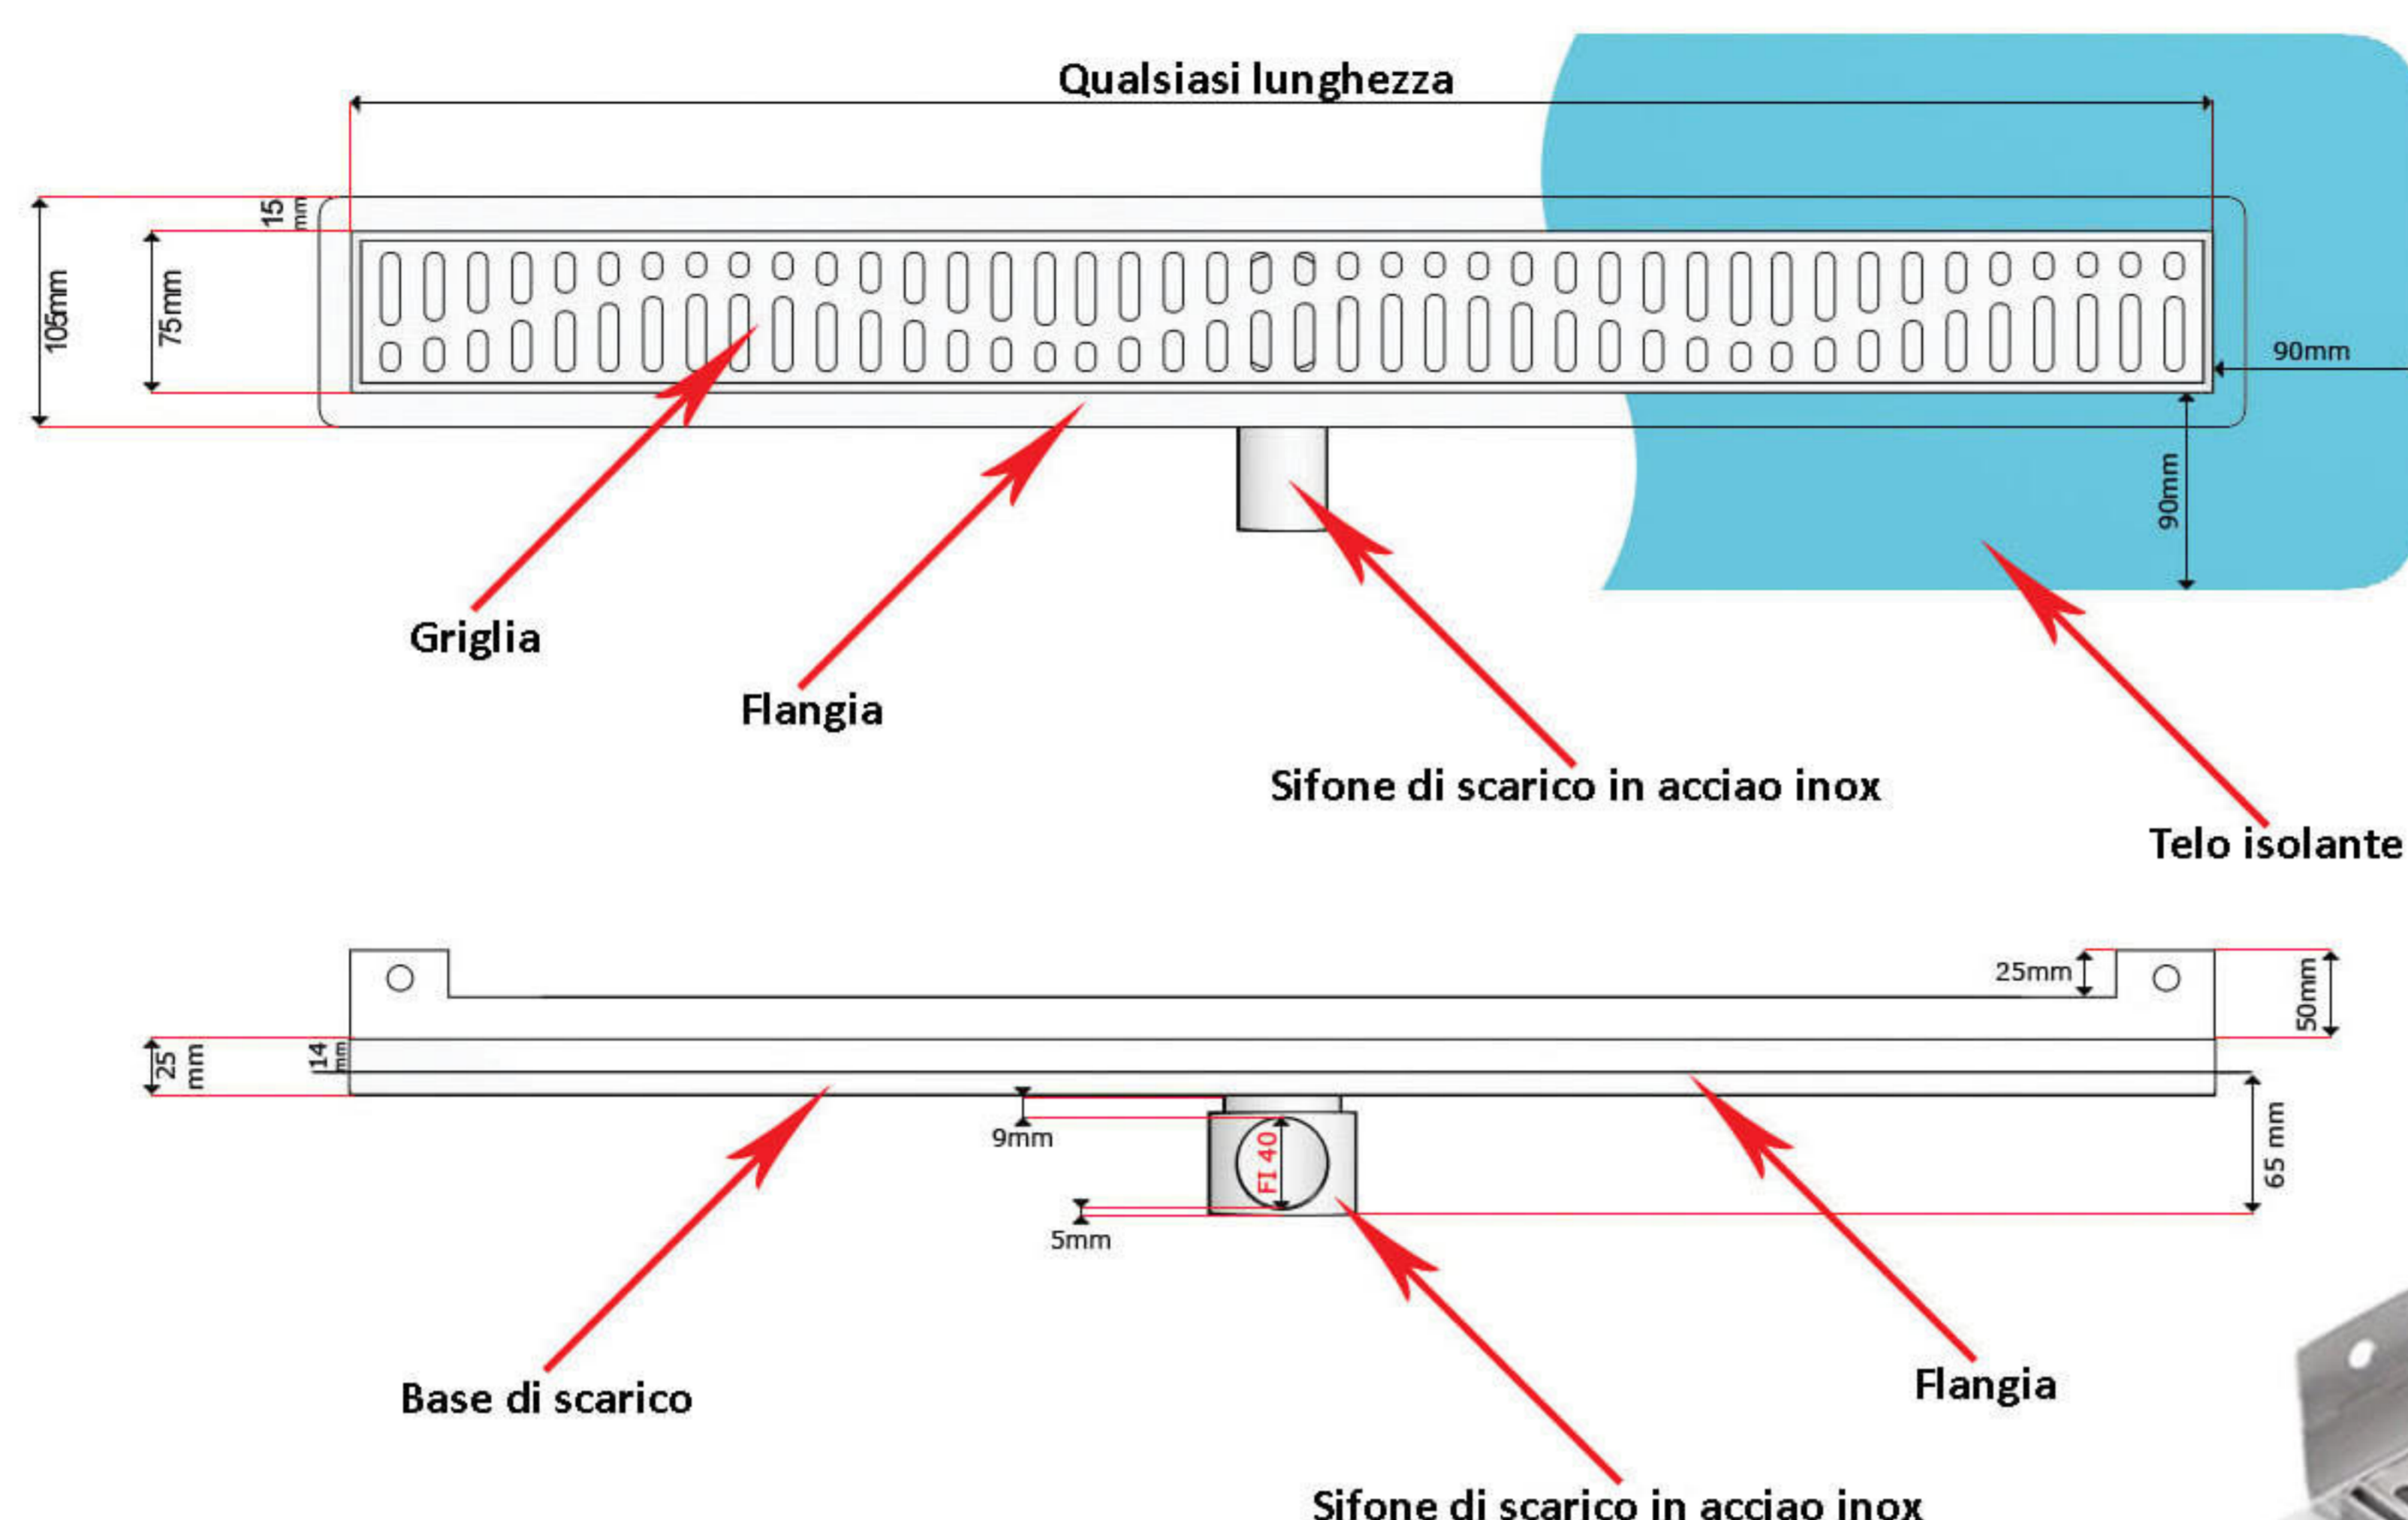

CANALINA DOCCIA CON GRIGLIA – interamente in acciaio inox

CLASSE WALL PREMIUM

(sifone di scarico in acciaio inox fi40/fi50)

CANALETTE DOCCIA

SET COMPRENDE:

- Griglia in acciaio inox (9 modelli)
- Base di scarico in acciaio inox
- Sifone in acciaio inox antiodore, facile da pulire
- Flangia verticale per il montaggio a parete
- Piedini di montaggio
- Istruzioni di montaggio

OPZIONI AGGIUNTIVE:

- Telo isolante
- Possibilità di richiedere una lunghezza su misura
- Possibilità di spostare il sifone

CARATTERISTICHE DI BASE

- Larghezza con flangia 105mm
- Larghezza senza flangia 75mm
- Altezza alla flangia 65mm
- Larghezza griglia 70mm
- Raccordo di scarico fi40/fi50
- Capacità di scarico 35l/min
- 5 anni di garanzia
- Fabbricata interamente in acciaio inox
- Rispetta le normative di qualità, igiene e pulizie dall'Unione Europea