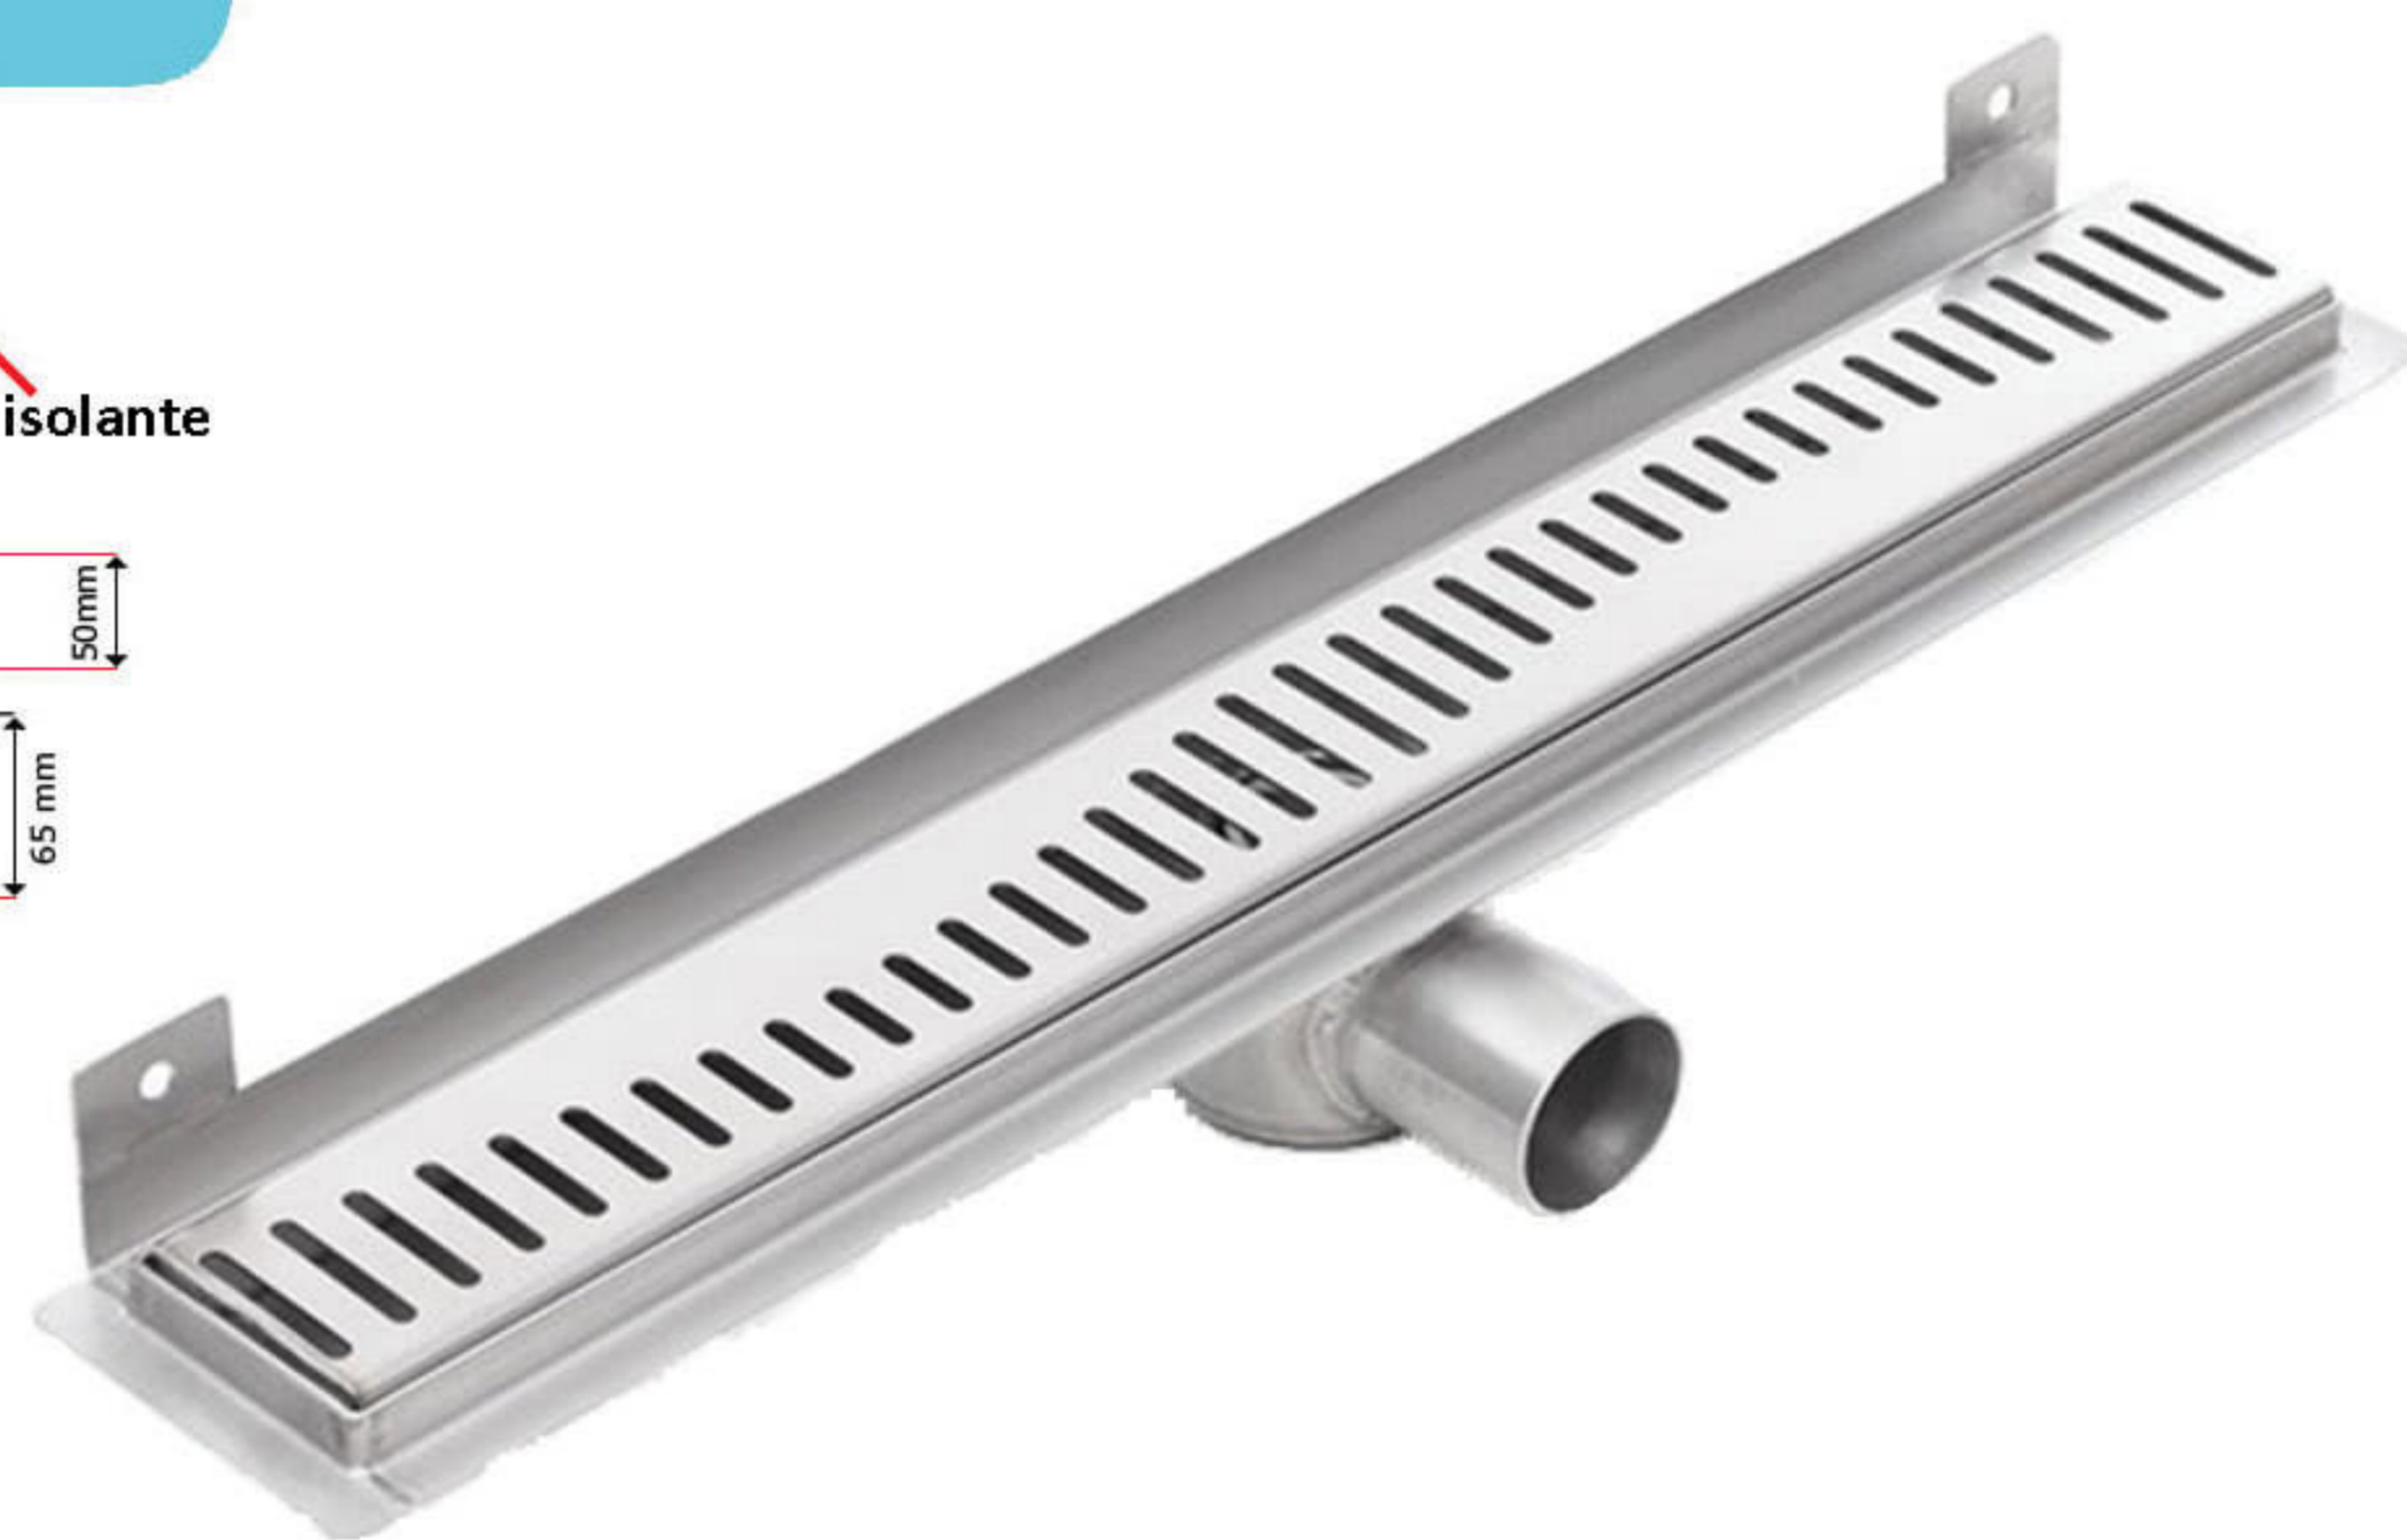

CANALINA DOCCIA CON GRIGLIA – interamente in acciaio inox

CLASSE WALL PREMIUM

(sifone di scarico in acciaio inox fi40/fi50)

CANALETTE DOCCIA

SET COMPRENDE:

- Griglia in acciaio inox (9 modelli)
- Base di scarico in acciaio inox
- Sifone in acciaio inox antiodore, facile da pulire
- Flangia verticale per il montaggio a parete
- Piedini di montaggio
- Istruzioni di montaggio

OPZIONI AGGIUNTIVE:

- Telo isolante
- Possibilità di richiedere una lunghezza su misura
- Possibilità di spostare il sifone

CARATTERISTICHE DI BASE

- Larghezza con flangia 105mm
- Larghezza senza flangia 75mm
- Altezza alla flangia 65mm
- Larghezza griglia 70mm
- Raccordo di scarico fi40/fi50
- Capacità di scarico 35l/min
- 5 anni di garanzia
- Fabbricata interamente in acciaio inox
- Rispetta le normative di qualità, igiene e pulizie dall'Unione Europea