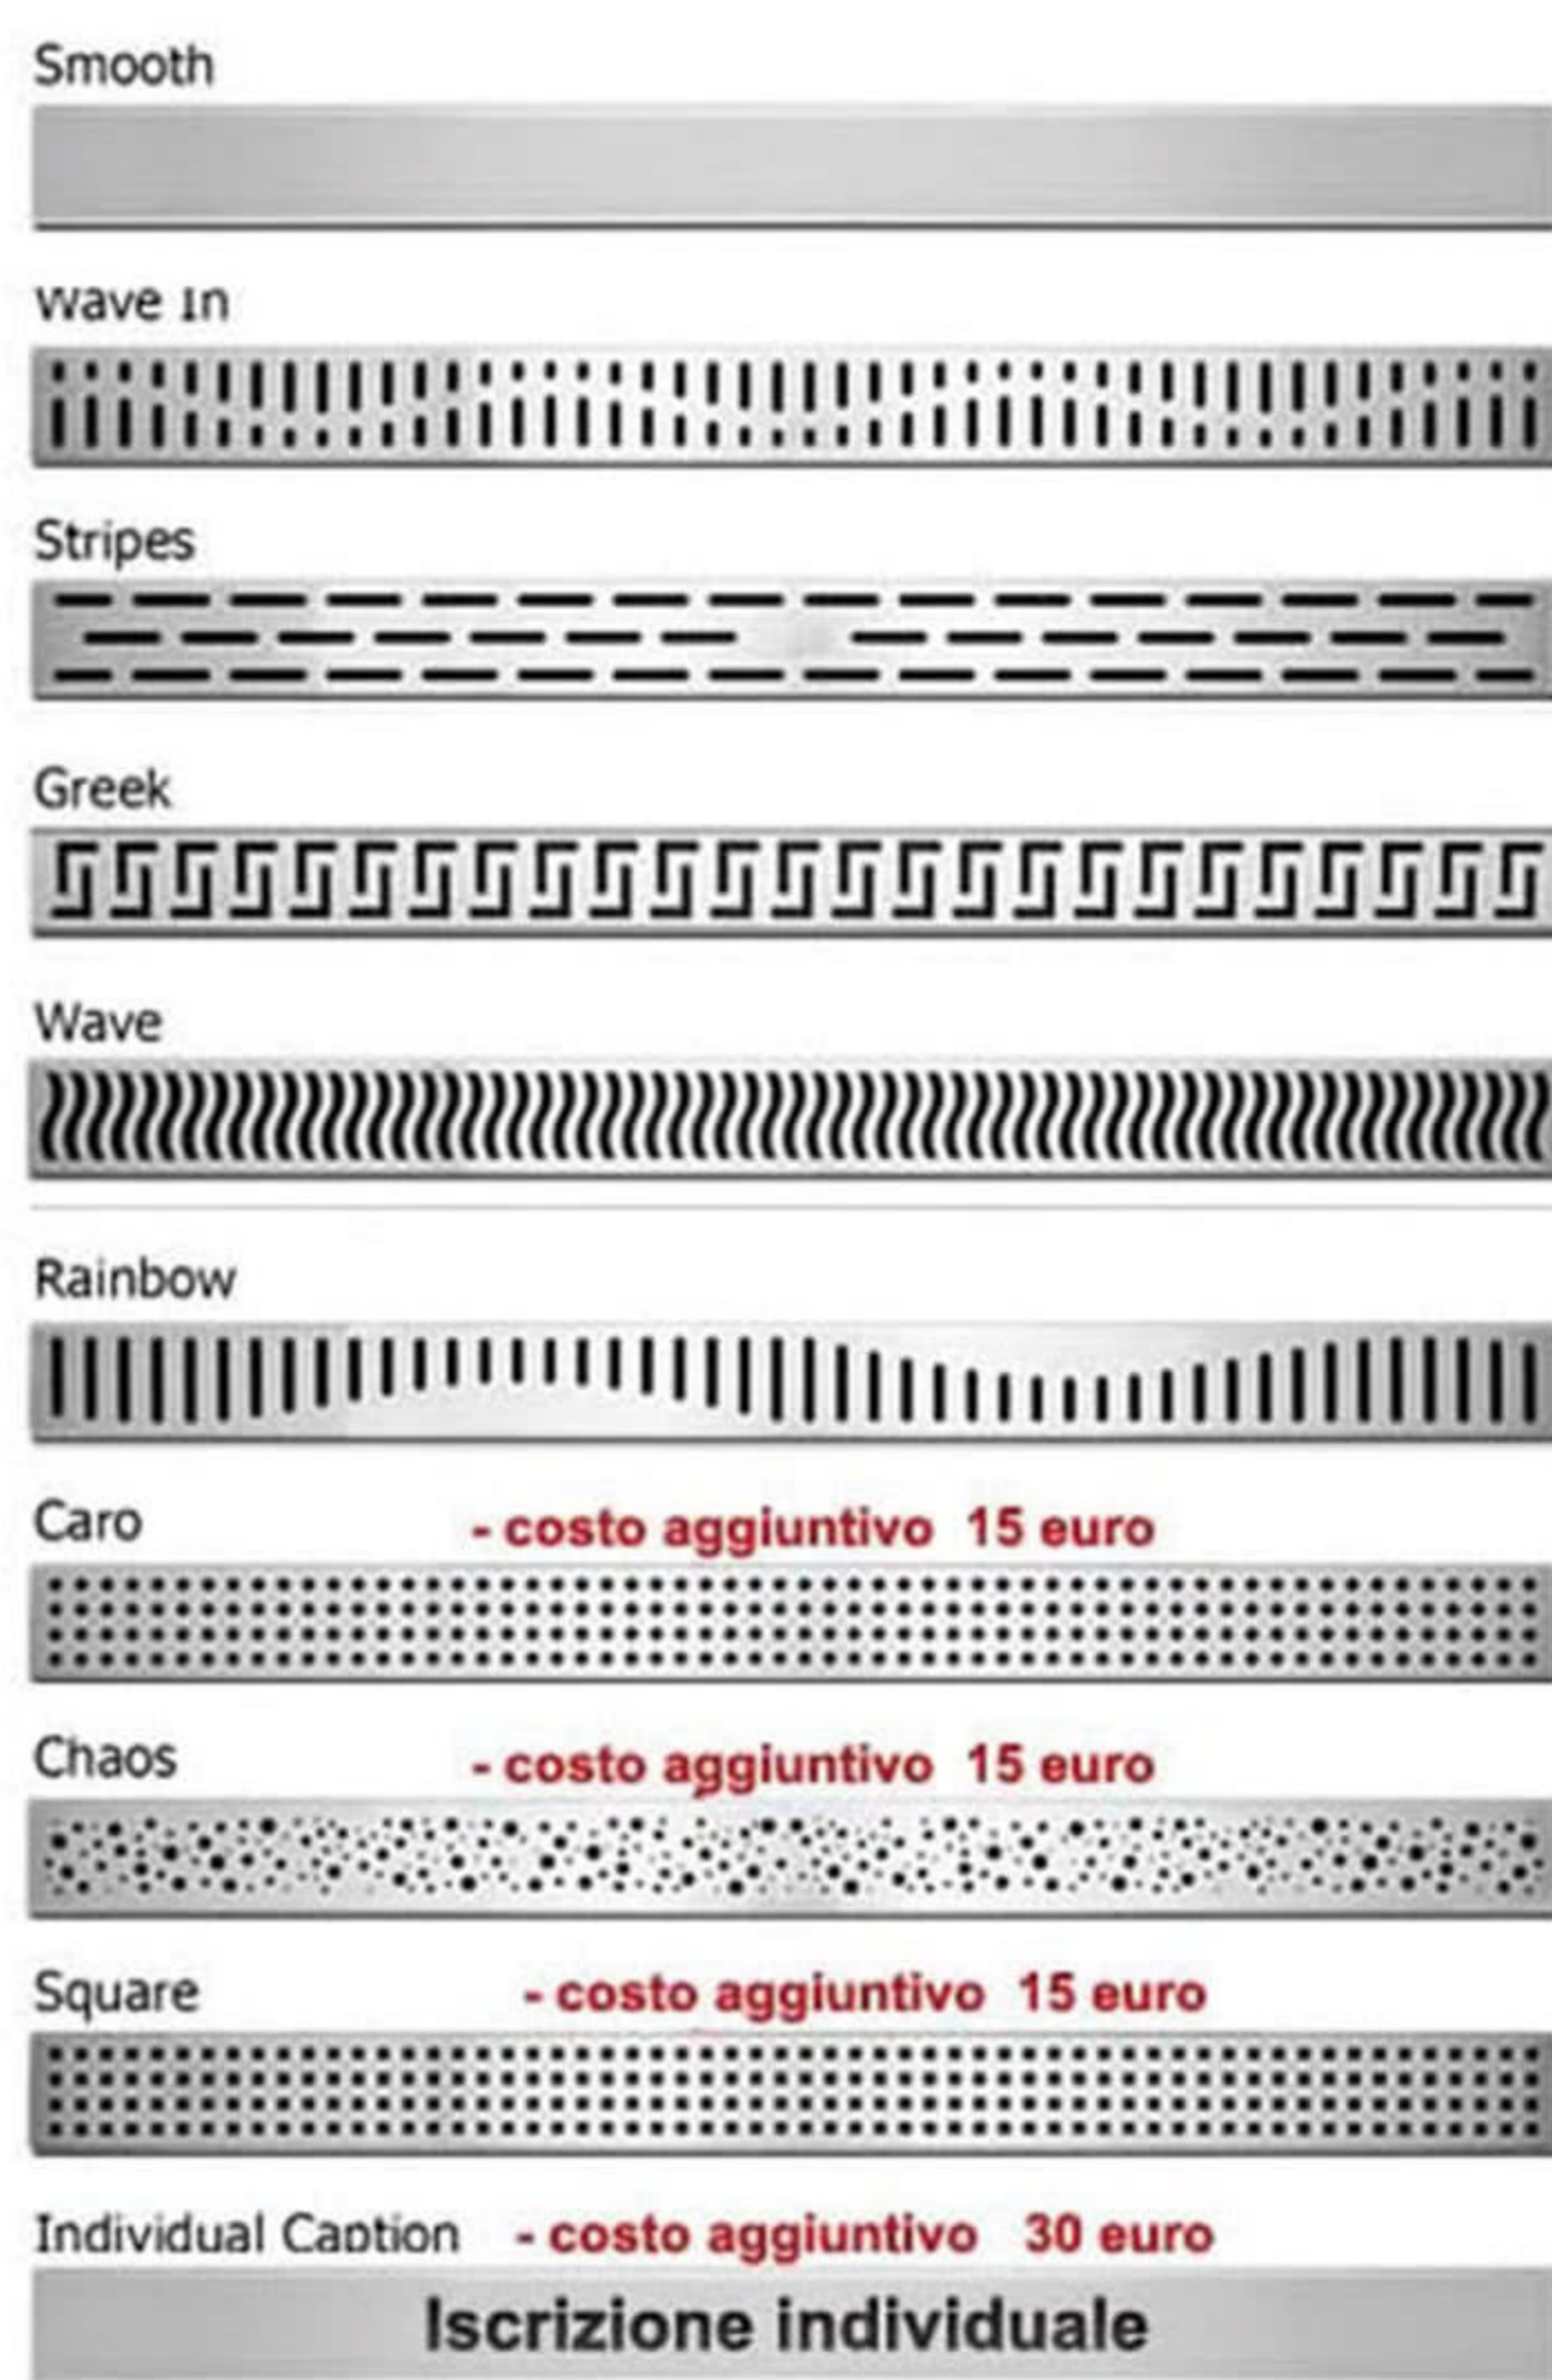

MODELLI DI GRIGLIE

Prodotto di Prima Scelta
Canaletta doccia direttamente dalla fabbrica

388.622.8255

info@kesmet.eu

www.kesmet.eu